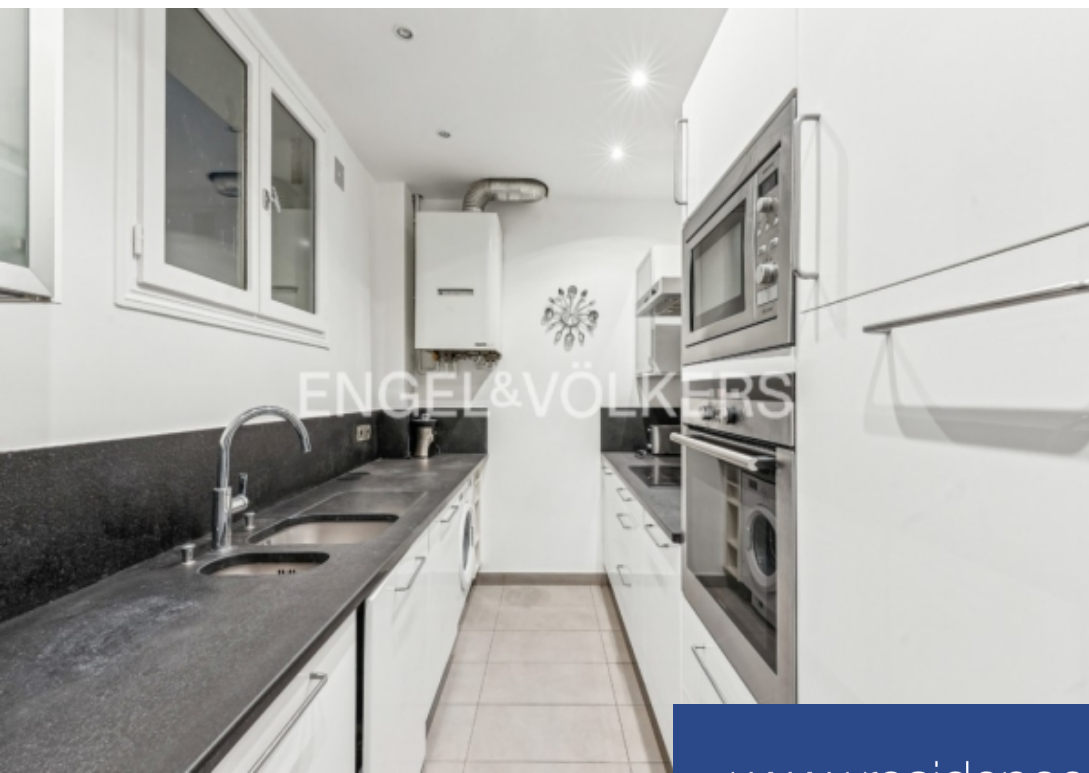

www.residences-immobilier.com