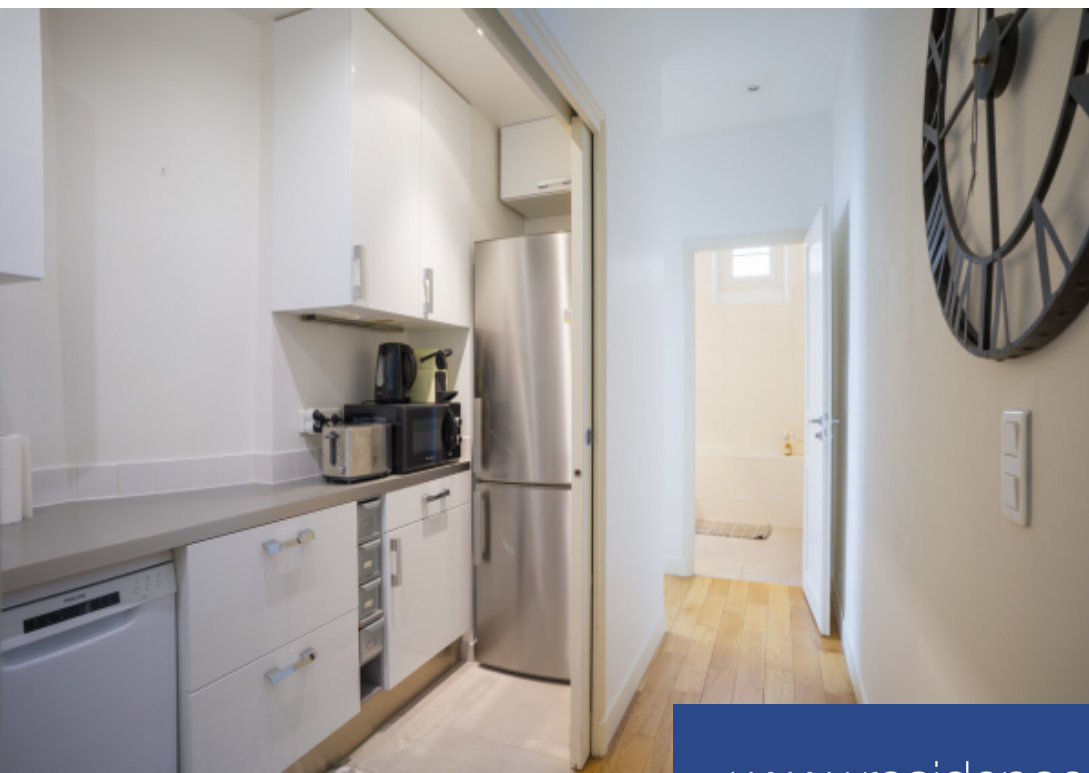

www.residences-immobilier.com