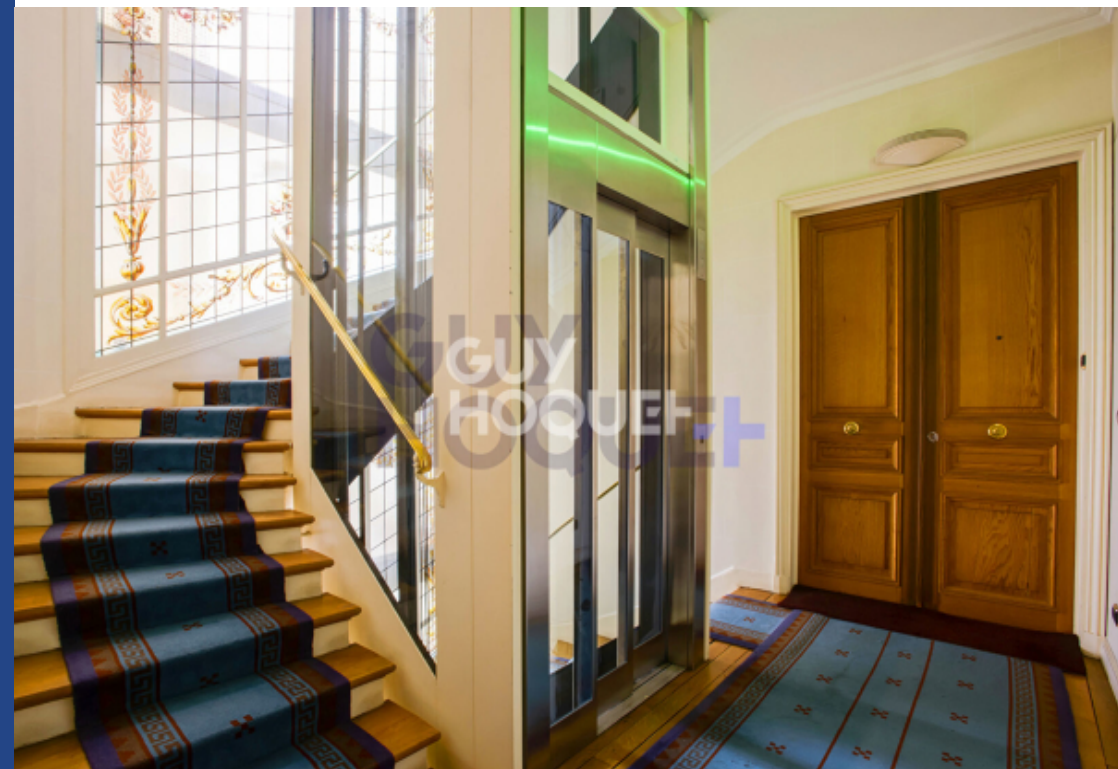

résidences immobilier

En exclusivité guy hoquet - vente nue propriété dans un quartier parisien recherché, à proximité immédiate des commerces, des transports (lignes 1,2,6 et 9), du parc Monceau et dans une rue calme, nous vous proposons ce bel appartement familial. Au 4e étage avec ascenseur d'une magnifique copropriété de standing avec gardienne, ce bien d'exception est composé d'une entrée, d'un double séjour, d'une salle à manger, de 3 chambres, d'une cuisine séparée et dinatoire, d'une salle de bains, d'une salle d'eau, de 2 wc indépendants et de 2 dressings. Ses atouts : charme de l'ancien, lumineux, calme, ascenseur, escalier et ascenseur de services. Vente en viager. Une cave complète ce bien. Bien rare copropriété de 70 lots (pas de procédure en cours).

GUY HOQUET PRESTIGE

14 avenue Mozart - 75016 PARIS 16EME

[Contacter l'agence](#)

[Voir tous les biens de cette agence](#)