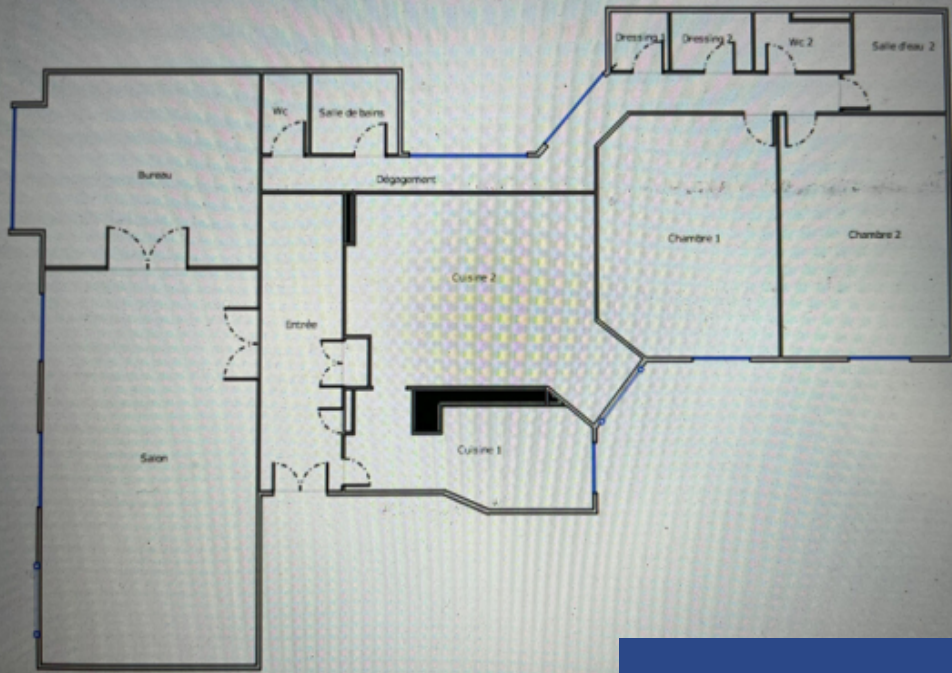

www.residences-immobilier.com