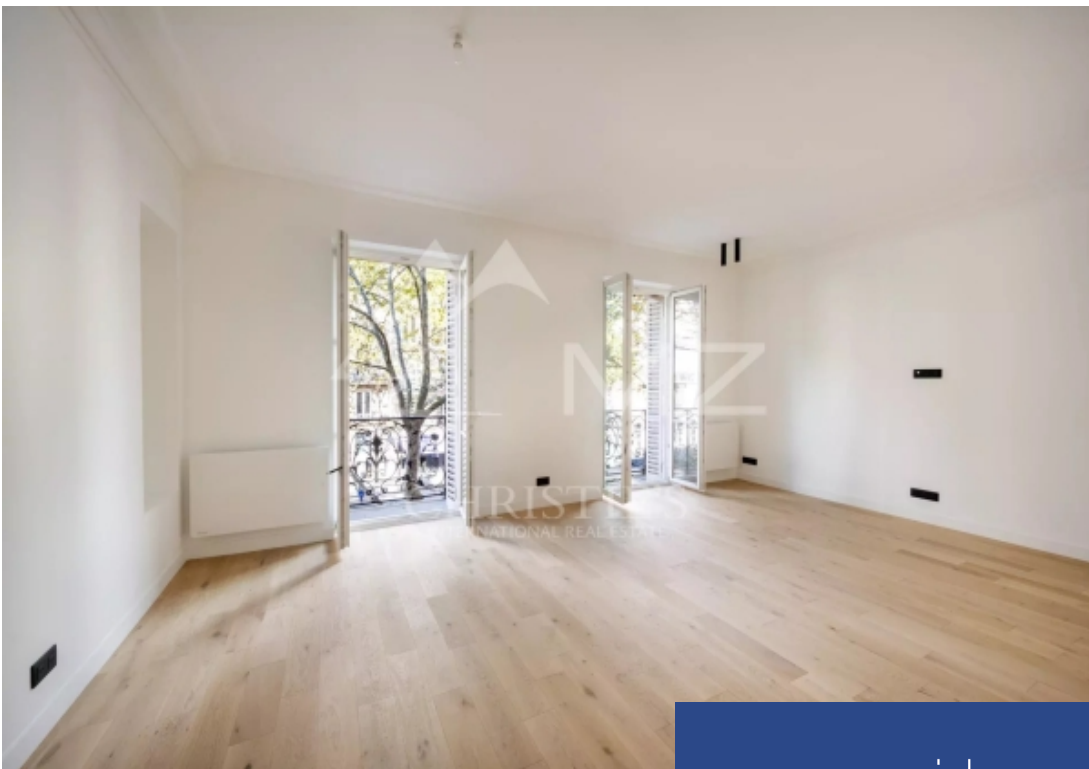

www.residences-immobilier.com