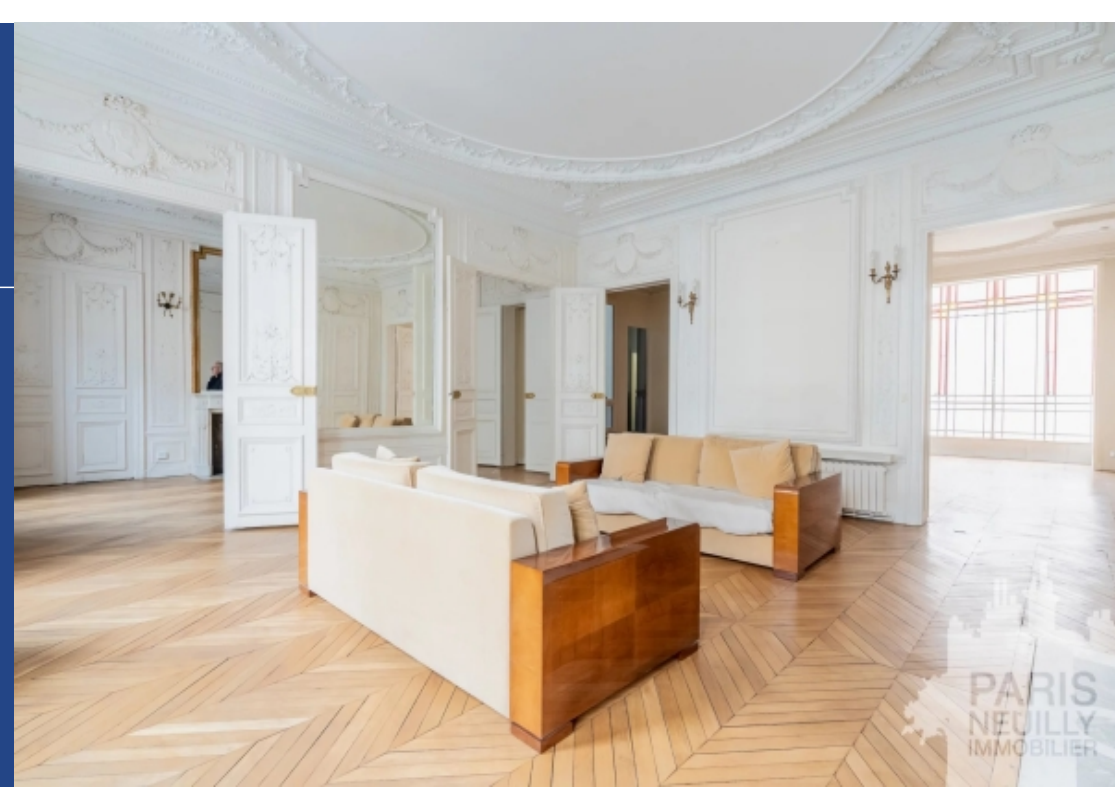

résidences immobilier

Paris 8ème - europe : 6/7 pieces + balcon + poss park en locdans très bel immeuble 1880 en pierre de taille ravalé, de grand standing au 2ème étage avec ascenseur;entrée, vestiaire, vaste double réception traversante ouvrant sur balcon filant, petit salon ou 4ème chambre, cuisine équipée, une grande chambre et sa salle de bain/toilette, dégagement, 2 chambres enfants sur grande cour, salle de douche/buanderie, toilettes invités. Double caveprofessions libérales autorisées dans le règlement de copropriété. Grand standing - gardienne - tres beaux volumes hsp 3.35m parquets moulures cheminées d'origine - charme - commodités - gare st-lazare - seul a l'etage - 2 entreesmetros 3 12 13 14(orly) et bus

PARIS NEULLY IMMOBILIER (LEMERCIER)

90, rue Lemerrier - 75017 PARIS 17EME

[Contacter l'agence](#)

[Voir tous les biens de cette agence](#)