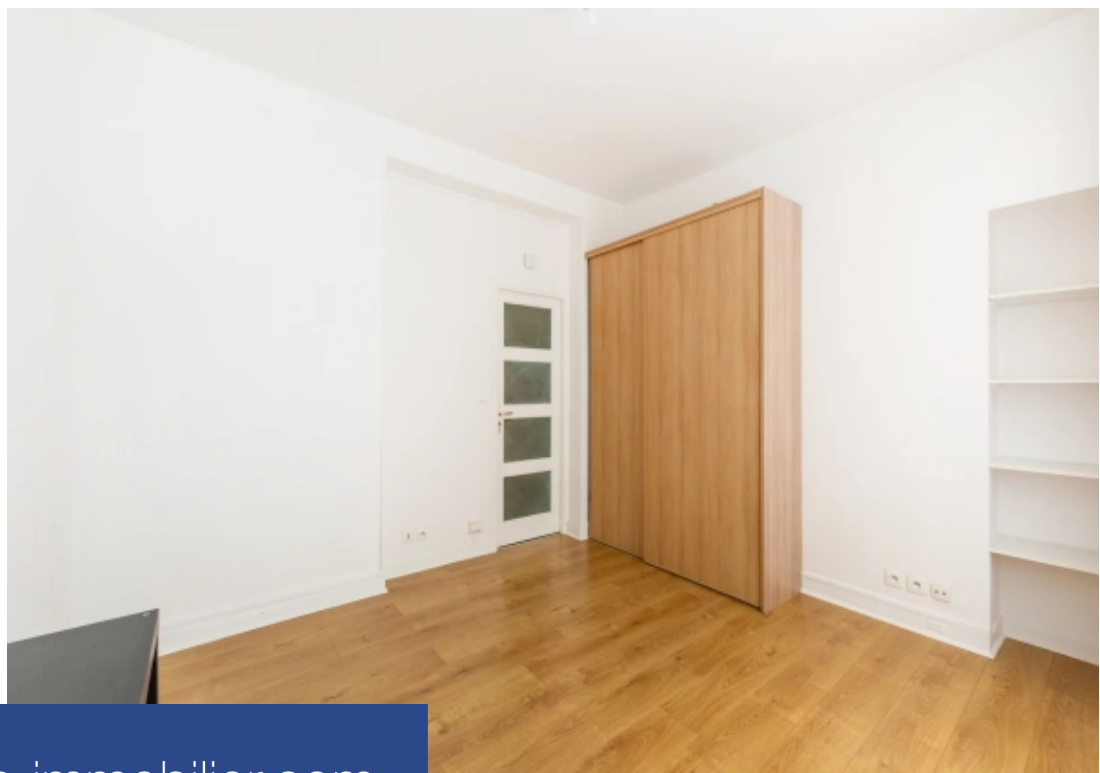

www.residences-immobilier.com