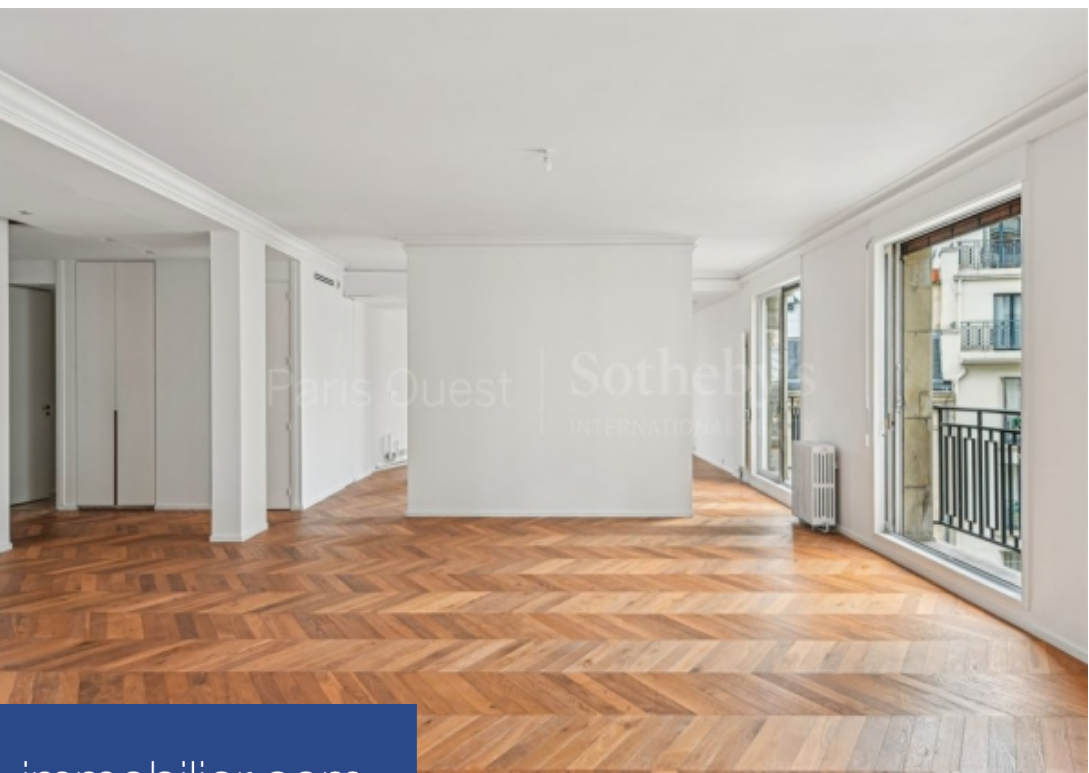

www.residences-immobilier.com