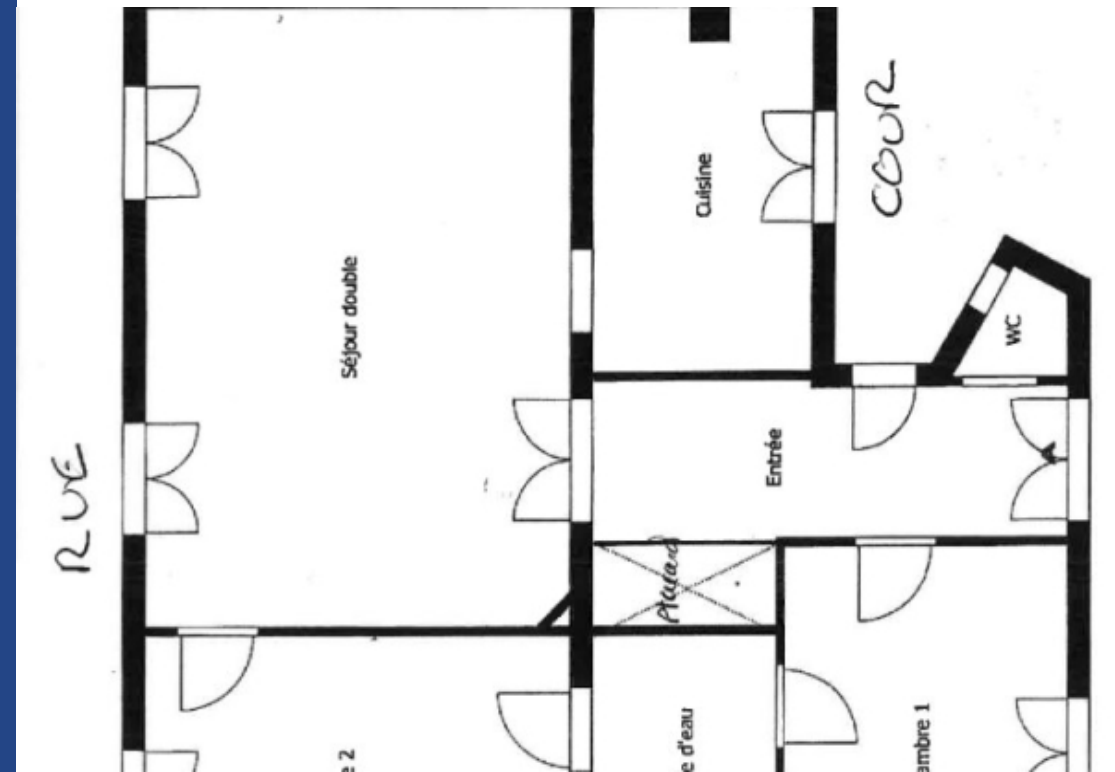

résidences immobilier

location meublée colocation non admise* rue berryer, à 2 pas de l'avenue de friedland, paris seine vous propose cet agréable appartement de 3 pièces avec 2 chambres, situé au 1er étage sans ascenseur dans un immeuble ancien bien entretenu et sécurisé. l'appartement propose un plan fonctionnel et sans perte de place et se compose d'une entrée, d'un salon/salle à manger, de deux chambres, d'une cuisine bien équipée, d'une salle d'eau et d'un wc séparé. Une cave en sous-sol complète ce bien en bon état. Chauffage et eau chaude par chaudière individuelle à gaz. ** honoraires de location: 946,50€ ...

furnished rental sharing not allowed* rue berryer, a stone's throw from avenue de friedland, paris seine offers you this pleasant 3-room apartment with 2 bedrooms, located on the 1st floor without elevator in a well-maintained and secure old building. The apartment offers a functional plan without loss of space and consists of an entrance, a living/dining room, two bedrooms, a well-equipped kitchen, a bathroom and a separate toilet. A cellar in the basement completes this property in good condition. Heating and hot water by individual gas boiler. ** rental fees: eur946.50 including tax ...

PARIS SEINE IMMOBILIER - AGENCE ÉCOLE MILITAIRE

38 Av. De La Motte-picquet - 75007 PARIS 7EME

Contactez l'agence