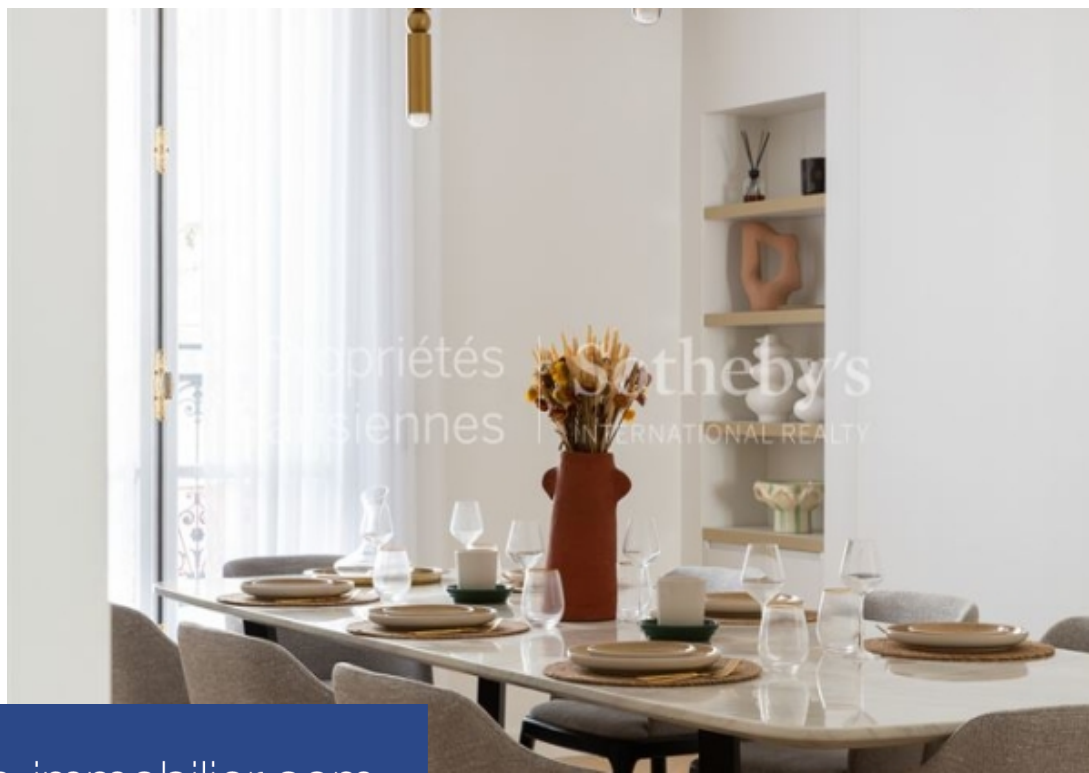

Propriétés
Parisiennes | Sotheby's
INTERNATIONAL REALTY

www.residences-immobilier.com