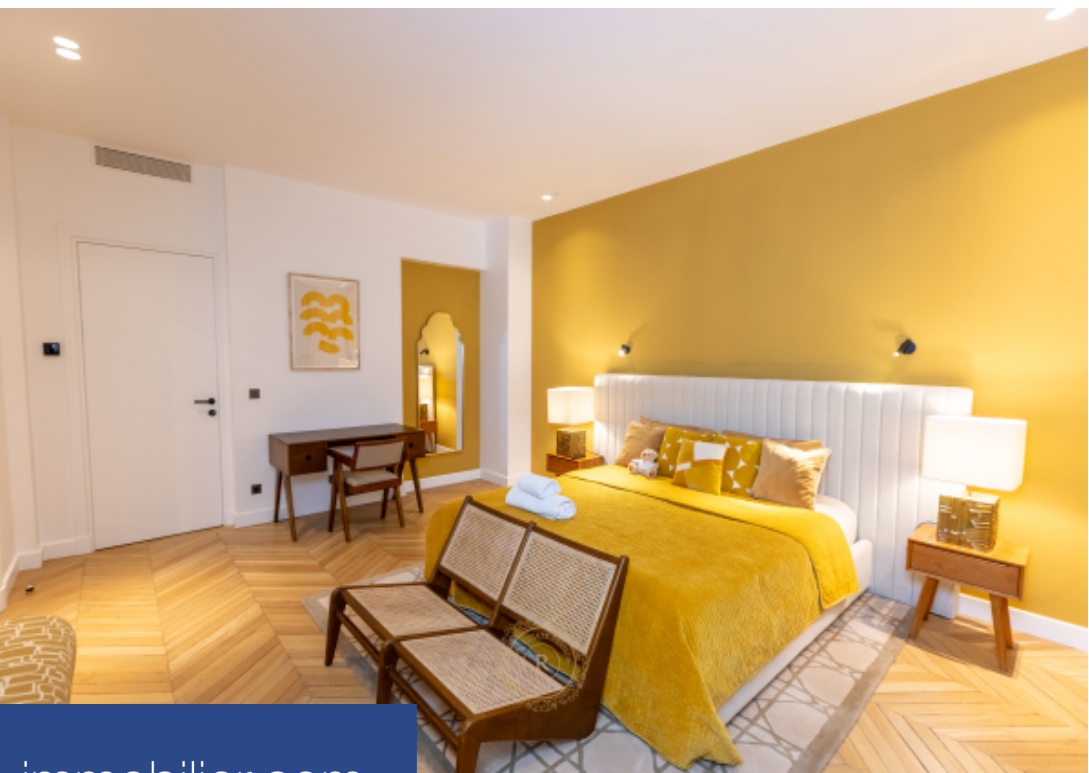

www.residences-immobilier.com