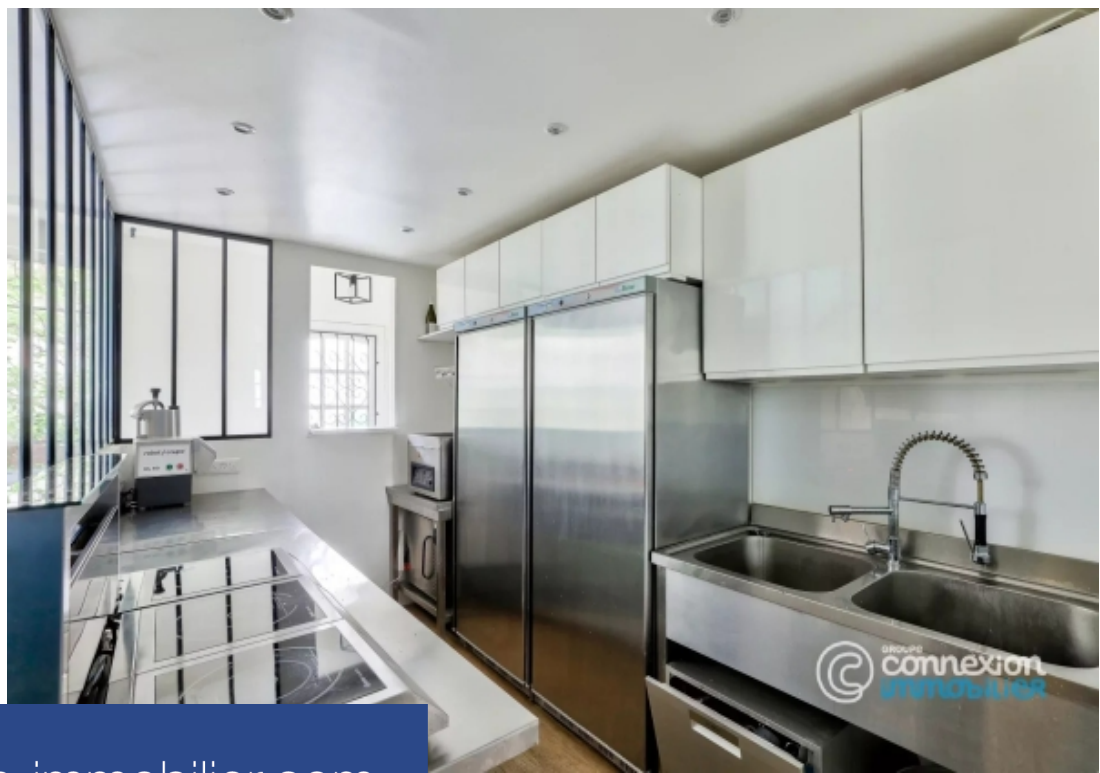

www.residences-immobilier.com