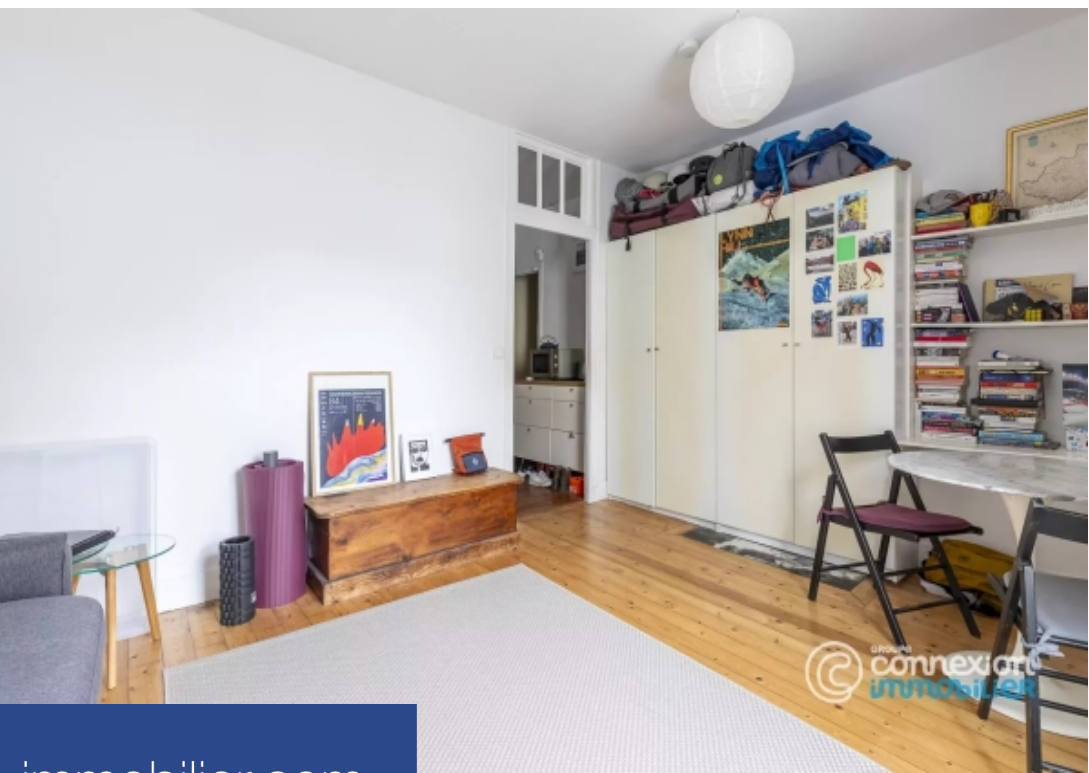

www.residences-immobilier.com