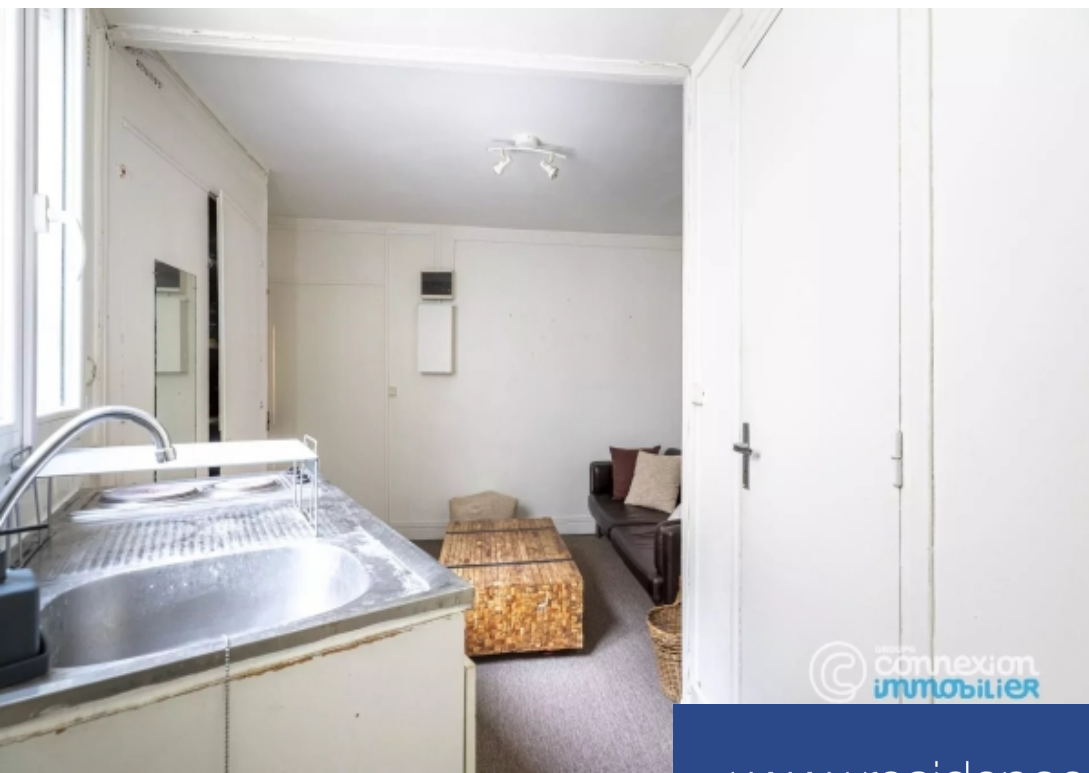

www.residences-immobilier.com