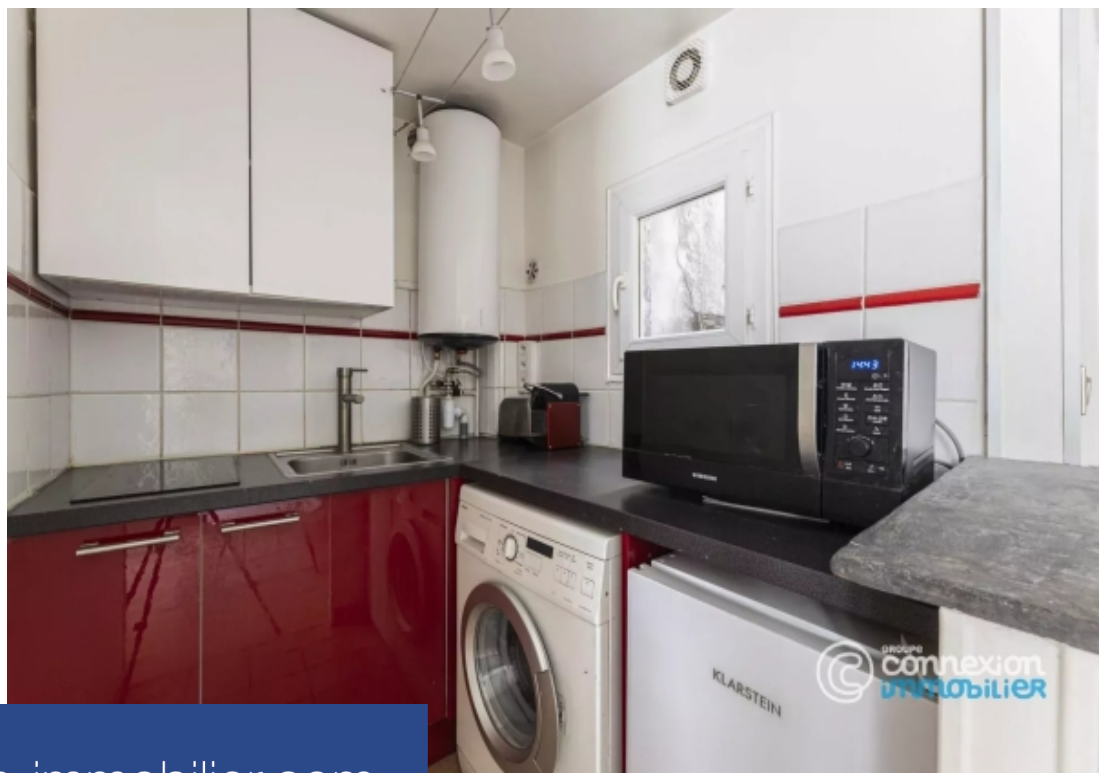

www.residences-immobilier.com