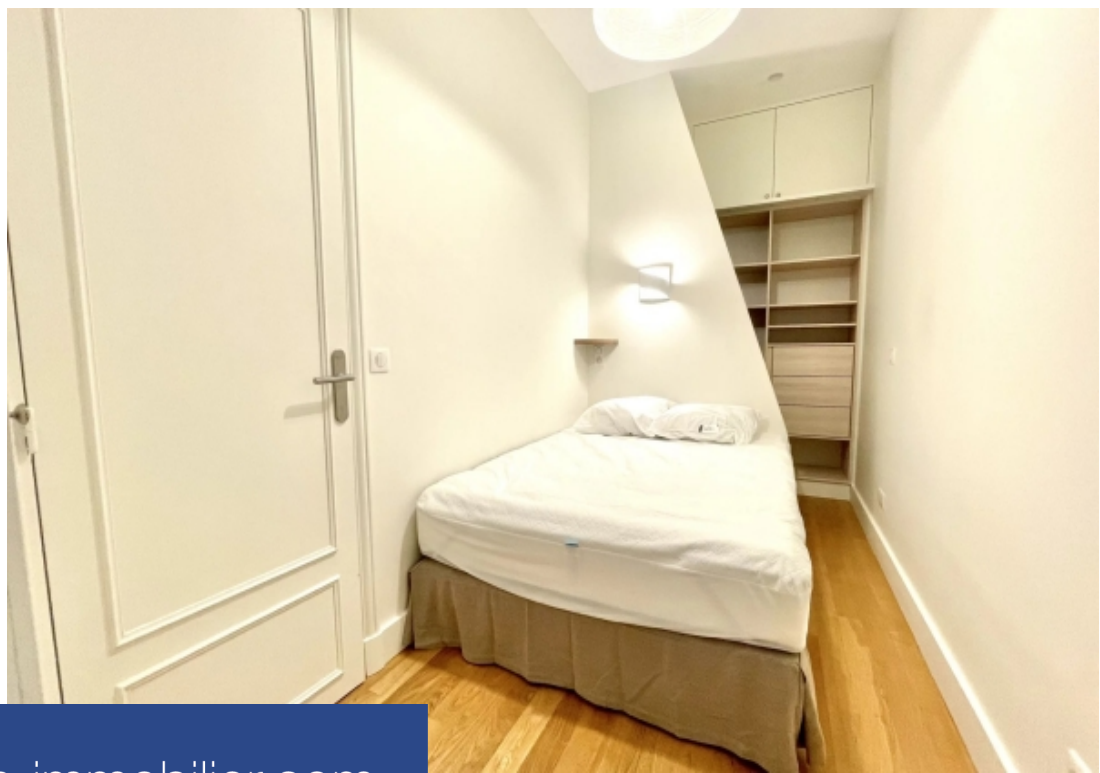

www.residences-immobilier.com