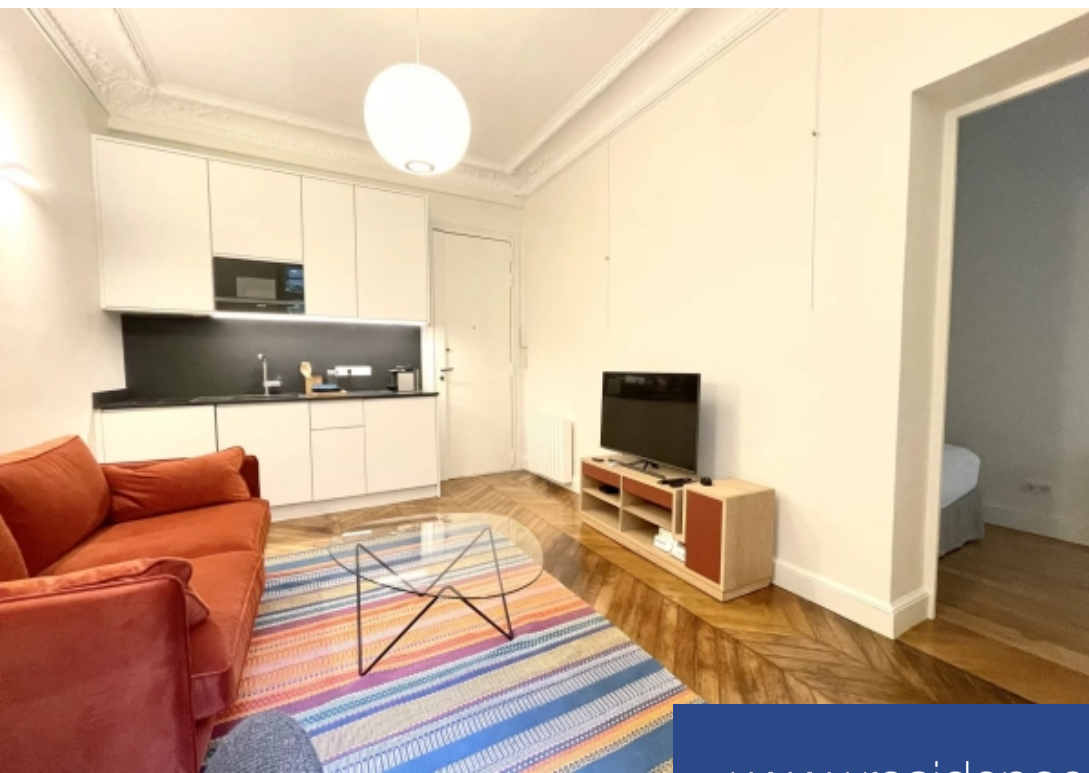

www.residences-immobilier.com