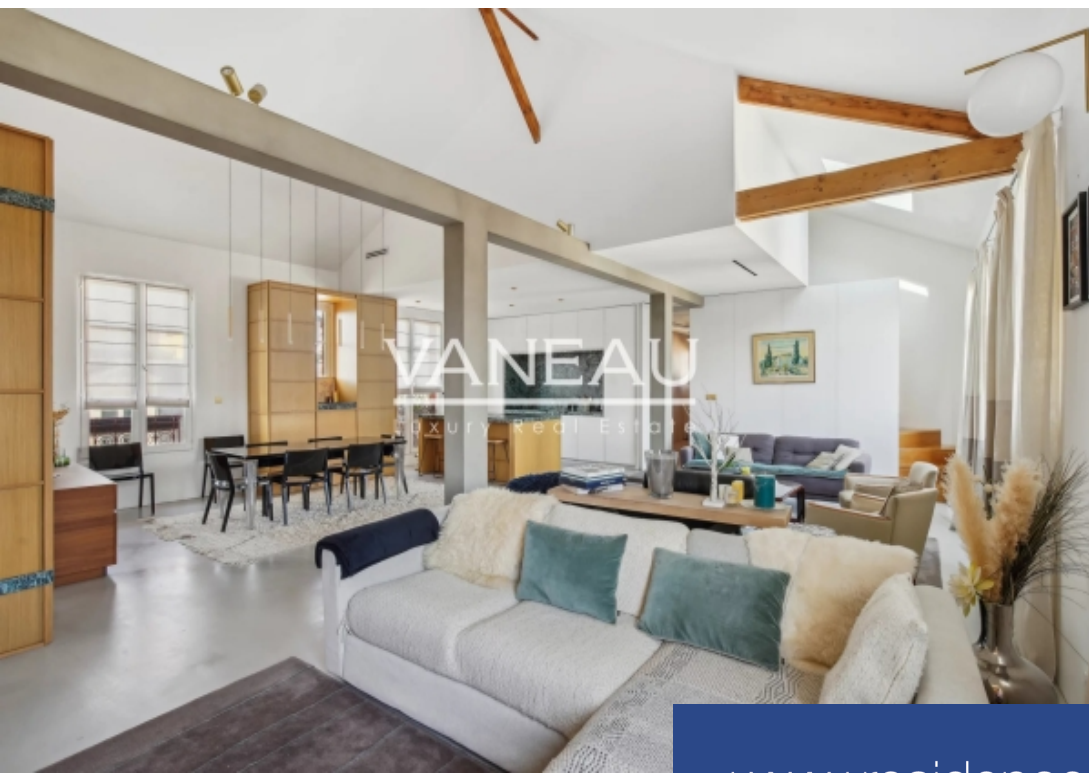

www.residences-immobilier.com