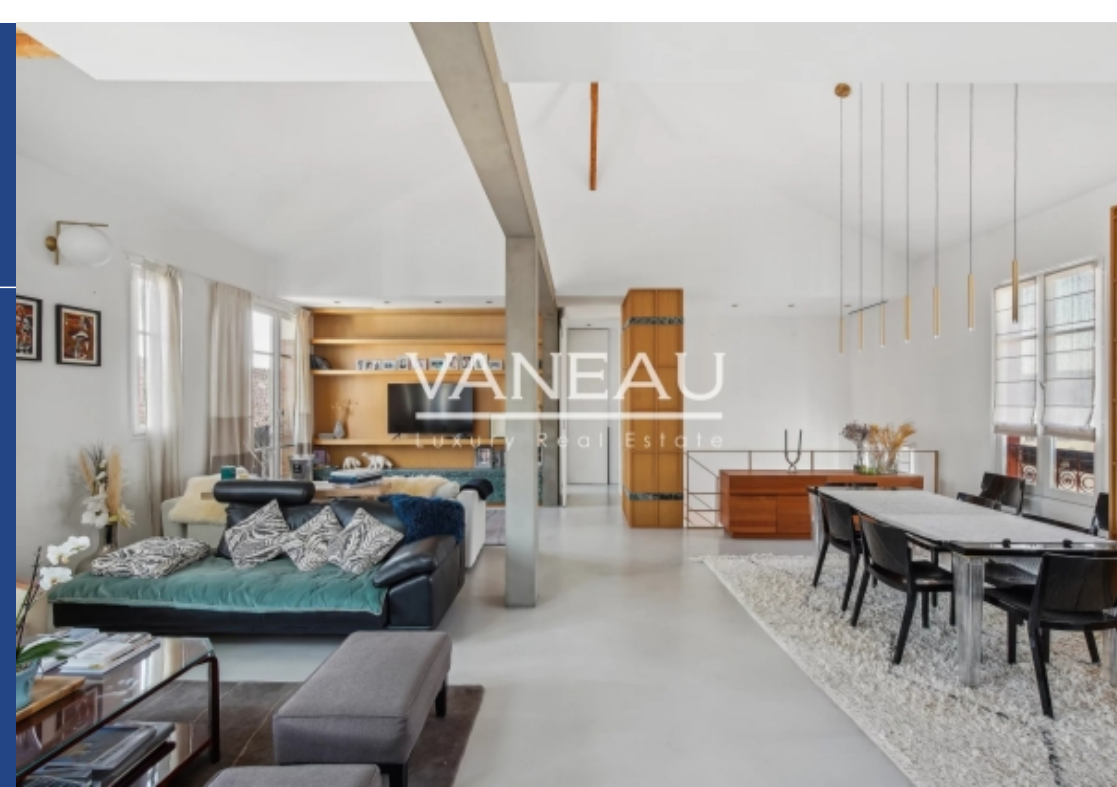

résidences immobilier

Sur la charmante place de l'Eglise, à deux pas des commerces et des écoles, le groupe Vaneau vous propose un superbe duplex de 150.46m² Carrez (196m au sol) en dernier étage, intégralement rénové en 2022 avec des matériaux qualitatifs. Organisé comme une maison, aux 4ème et 5ème étages, ce duplex se compose comme suit :- au 4ème étage : un vaste séjour cathédrale de 75m² avec une cuisine ouverte design, une suite parentale prolongée par un dressing aménagé, une belle salle de douche, une seconde chambre avec une salle de douche et des toilettes invité ;- au 5ème étage : deux belles chambres, ...

On the charming Place de l'Eglise, a stone's throw from shops and schools, the Vaneau group offers you a superb 150.46m² Carrez duplex (196m² floor area) on the top floor, completely renovated in 2022 using quality materials. Organized like a house, with 4 and 5 floors, this duplex is composed as follows:- on the 4th floor: a vast cathedral-style living room (75m²) with an open-plan designer kitchen, a master suite extended by a fitted dressing room, a beautiful shower room, a second bedroom with a shower room and guest toilet;- 5th floor: two bedrooms, dressing room. This loft boasts spacious, ...

AGENCE VANEAU AUTEUIL PASSY
9 RUE POUSSIN - 75016 PARIS 16EME
[Contacter l'agence](#)