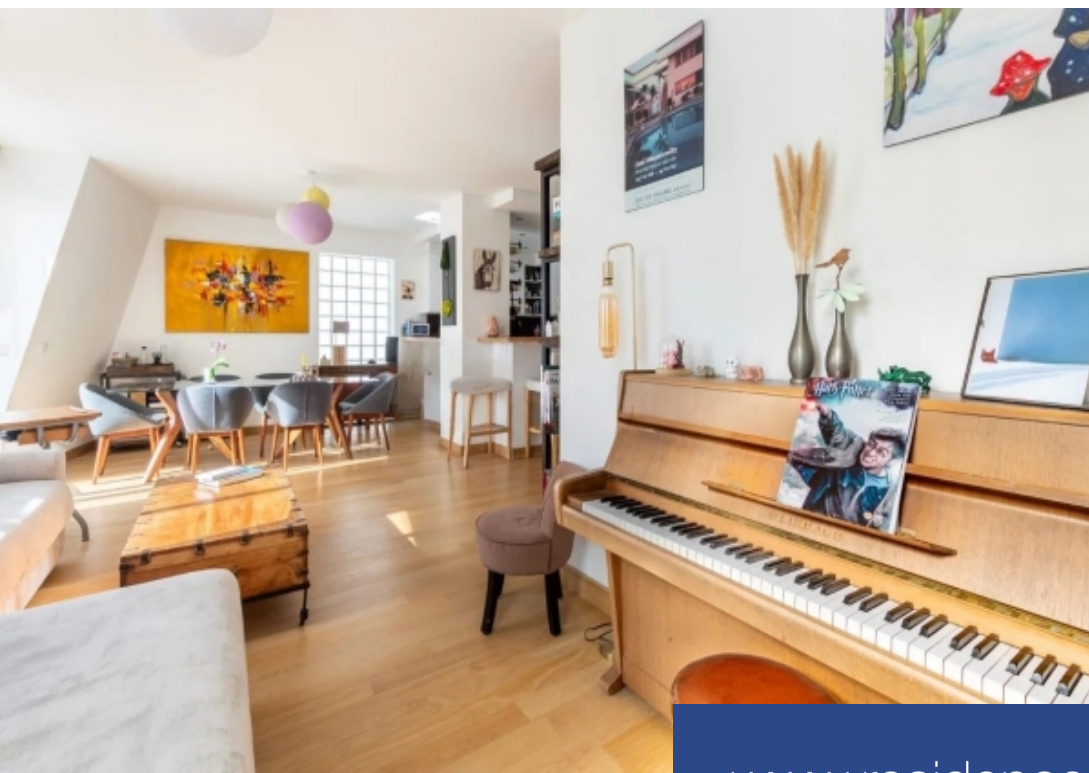

www.residences-immobilier.com