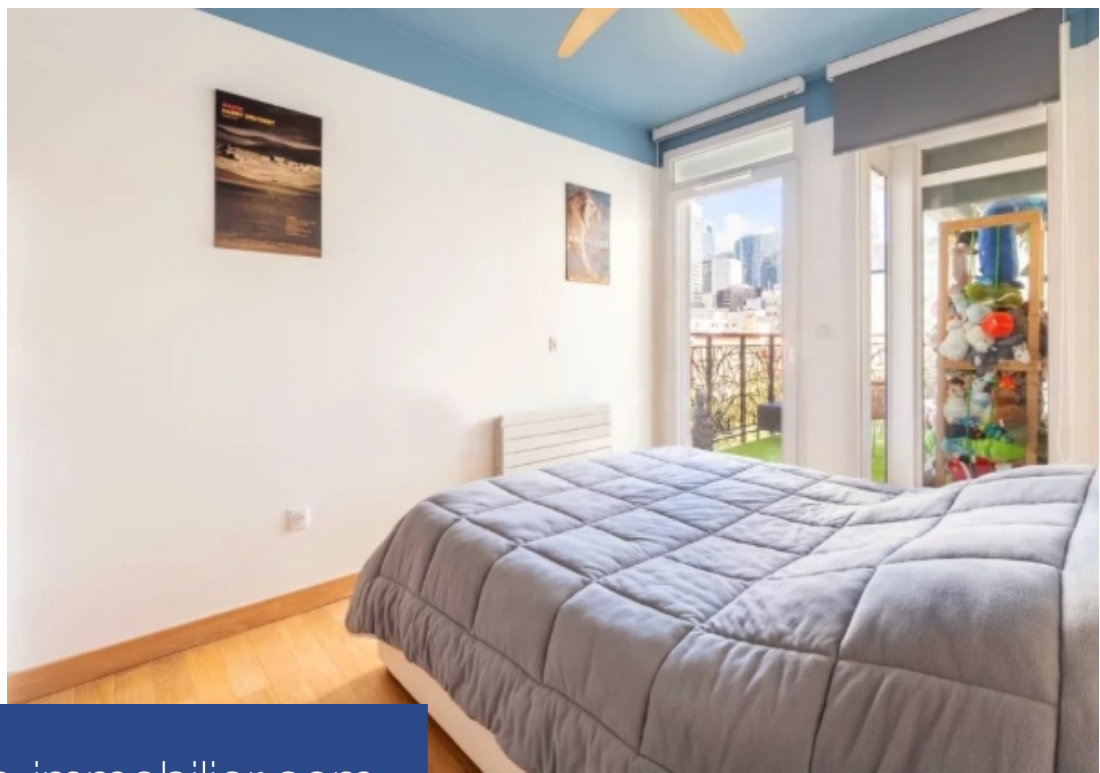

www.residences-immobilier.com