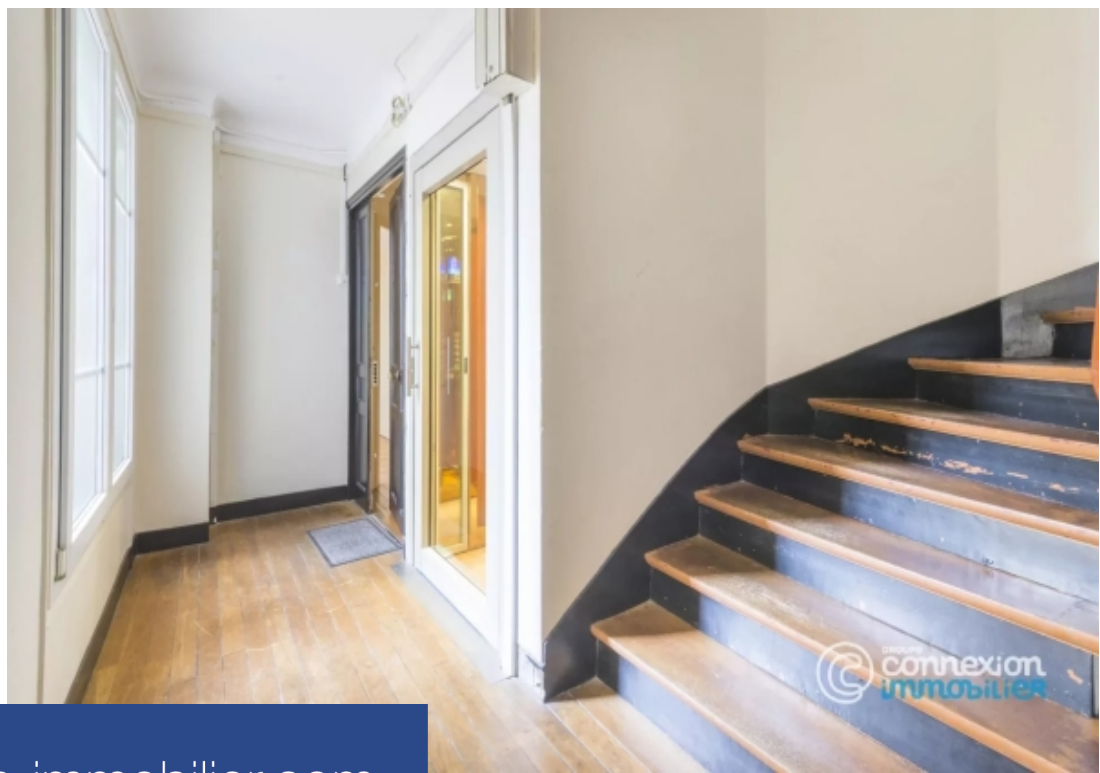

www.residences-immobilier.com