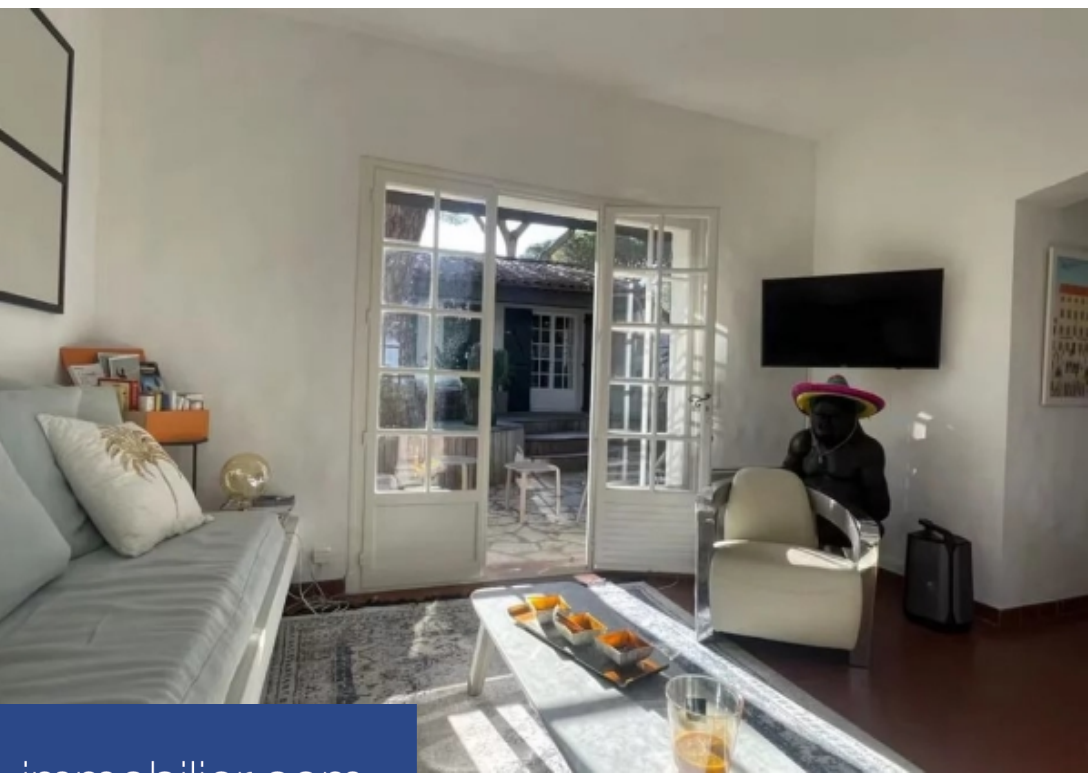

www.residences-immobilier.com