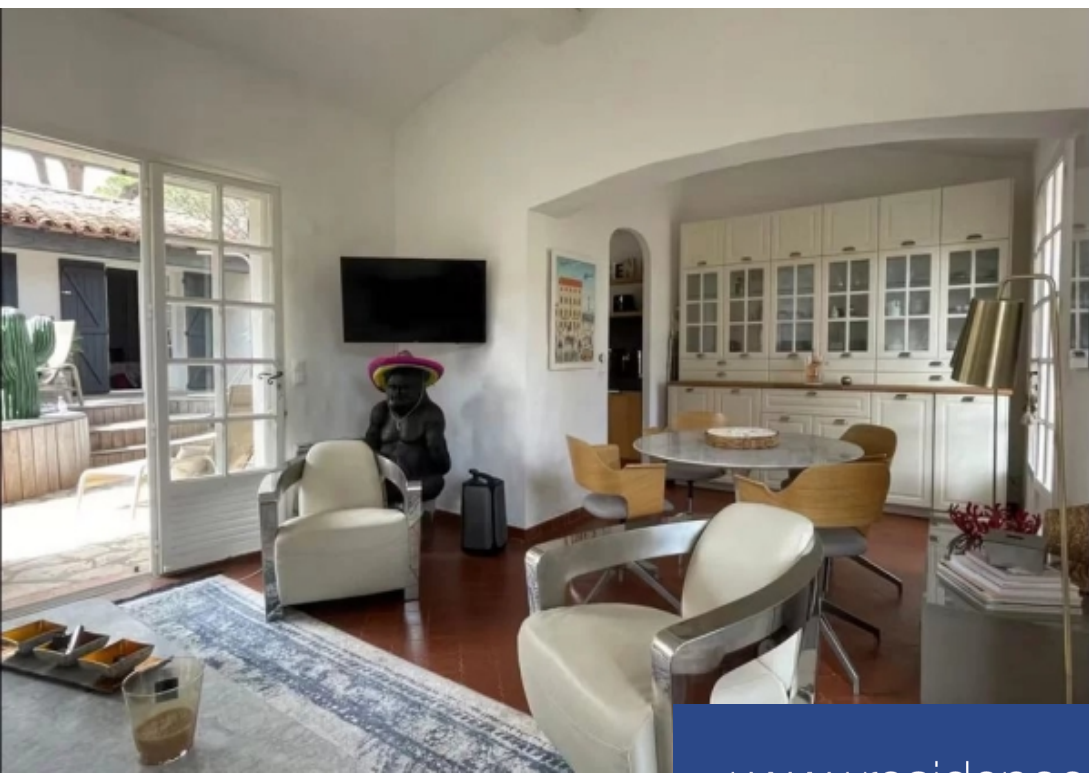

www.residences-immobilier.com