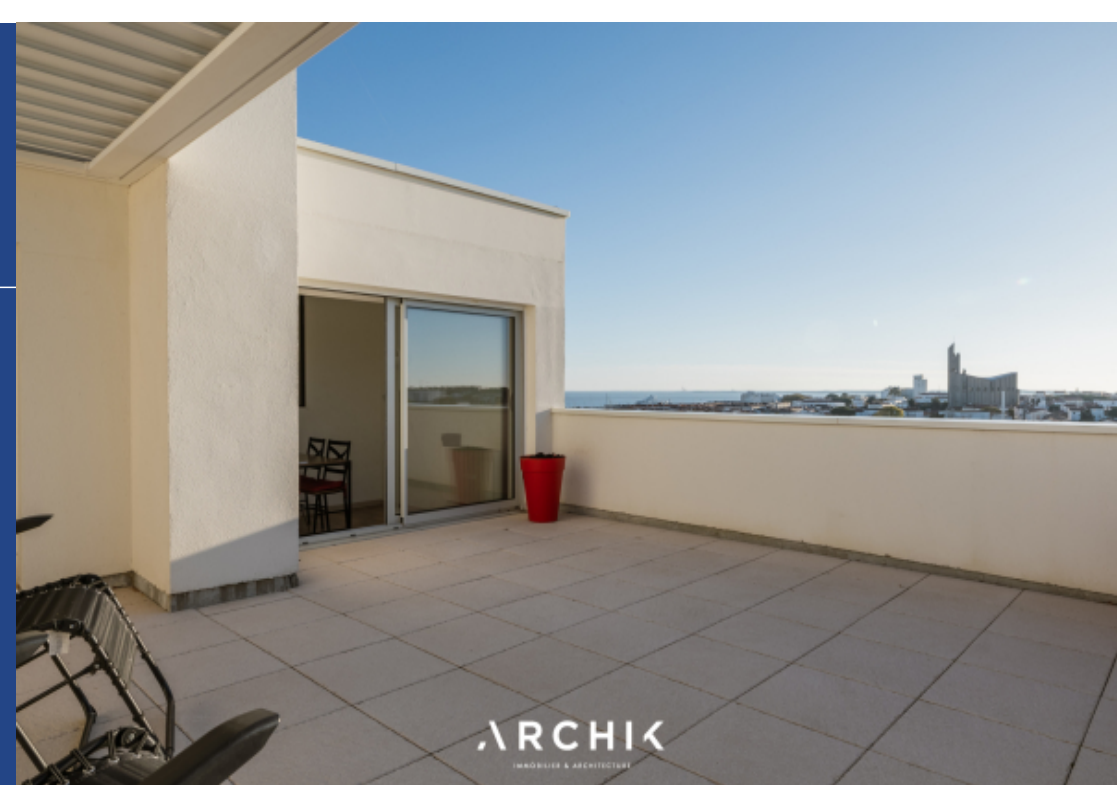

résidences immobilier

Architecture des années 80, cet immeuble de standing situé à deux pas du marché, accueille en son sommet un appartement de 45 m² habitables, doublé d'une vaste terrasse de 39 m² à la vue dominante sur l'océan et la ville. Édifié sur l'un des points les plus hauts de la ville, l'ensemble résidentiel a été bâti en 1986 dans un ancien parc, l'implantation du bâtiment ayant permis de préserver de majestueux pins parasols qui s'élancent le long des façades. Les ramées d'aiguilles viennent ainsi lécher les contours de la superbe terrasse de l'appartement, comme suspendu dans la canopée. Situé au 4ème et dernier étage, avec une exposition Sud-Ouest, l'appartement bénéficie d'une lumière omniprésente et d'un point de vue spectaculaire : la Grande Conche, l'estuaire, puis les toits de la ville d'où se détache la silhouette unique de l'église. Une pergola bienvenue protège de l'ardeur du soleil l'été, pour profiter confortablement de cette surface comme une pièce à vivre supplémentaire entourée par la cime des pins. La terrasse est la prolongation naturelle de la cuisine avec ses larges baies vitrées, séparée du salon par une verrière atelier coulissante. La chambre et la salle d'eau ...

ARCHIK

4 IMPASSE DE L'EPINE - 17000 LA ROCHELLE

[Contacter l'agence](#)

[Voir tous les biens de cette agence](#)