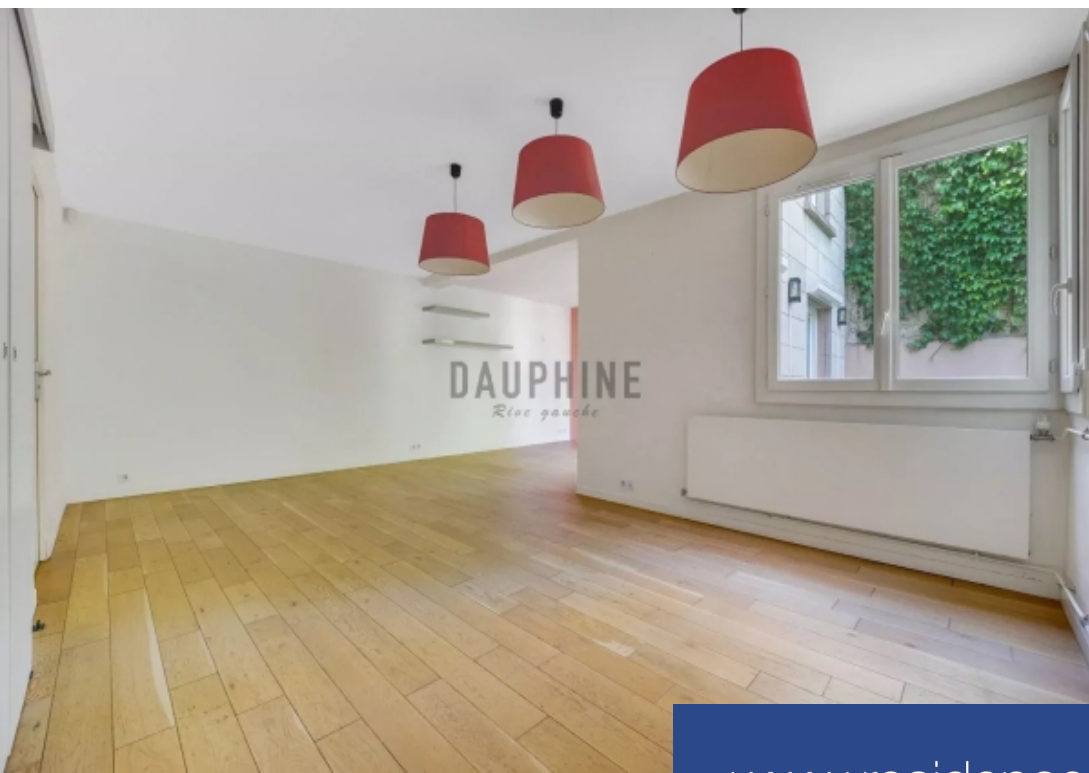

www.residences-immobilier.com