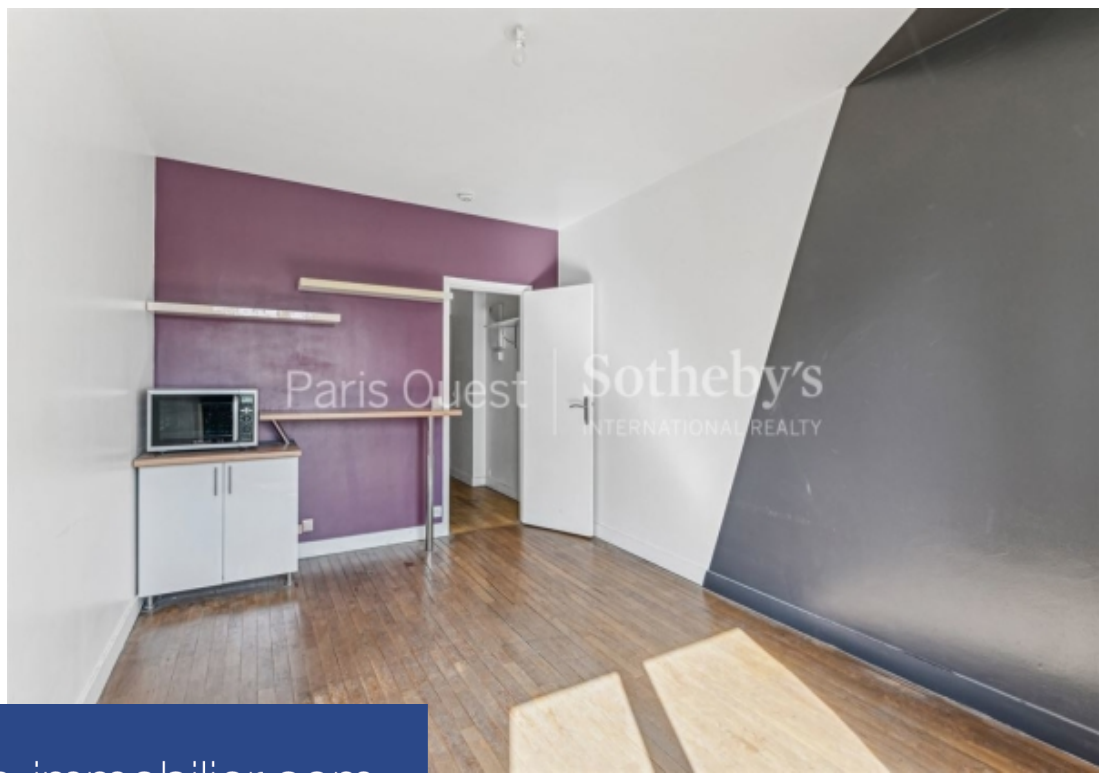

www.residences-immobilier.com