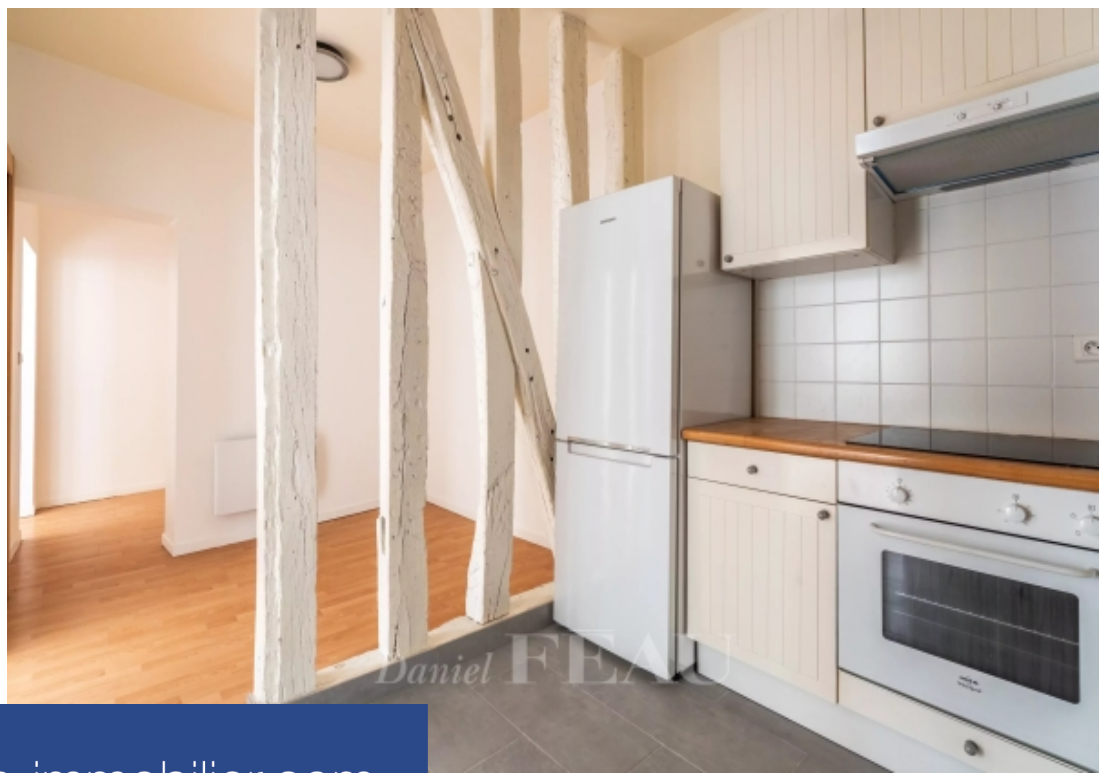

www.residences-immobilier.com