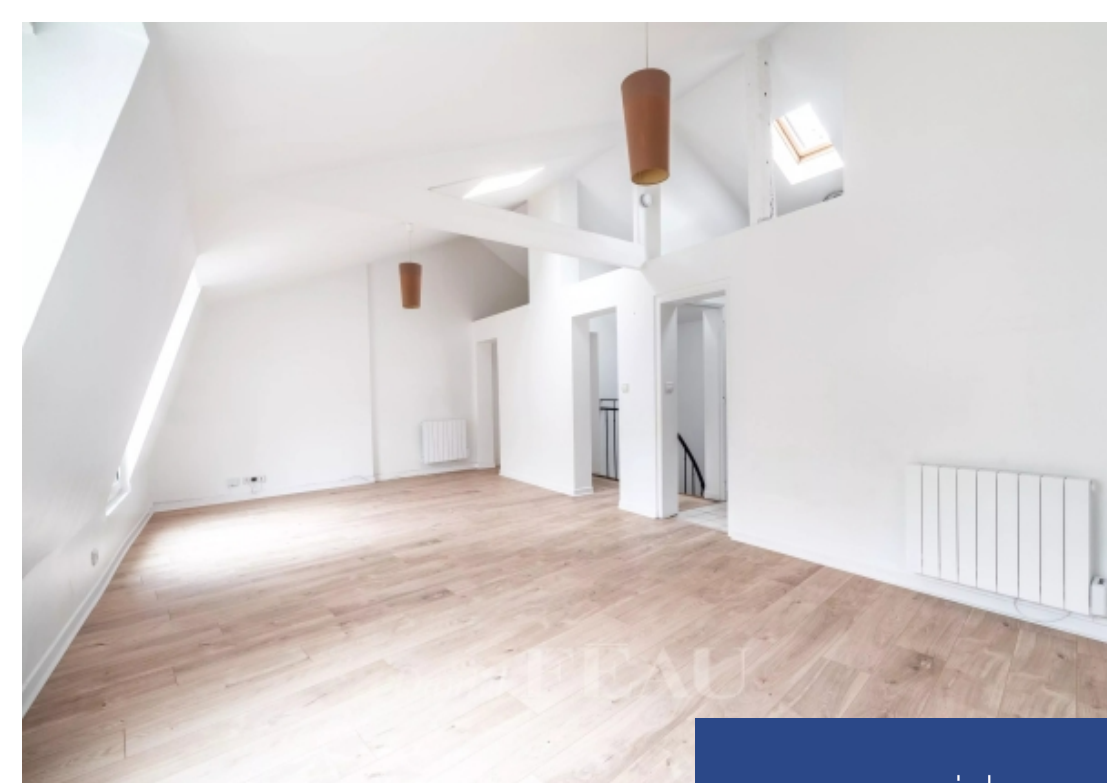

www.residences-immobilier.com