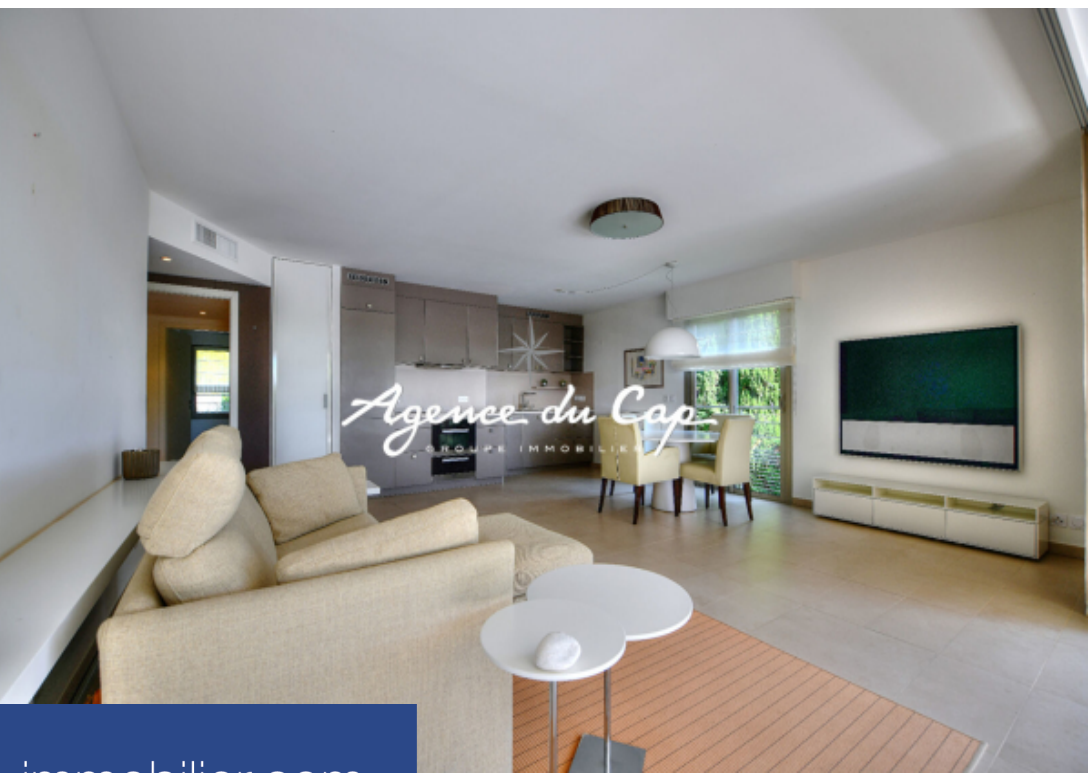

www.residences-immobilier.com