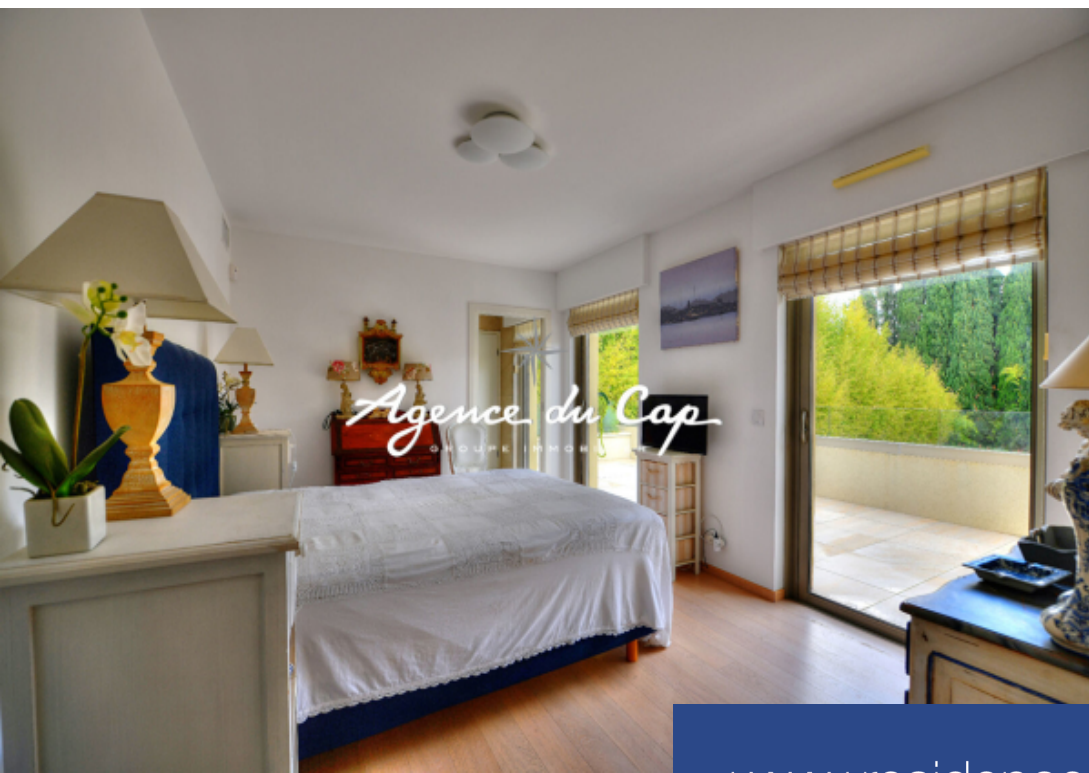

www.residences-immobilier.com