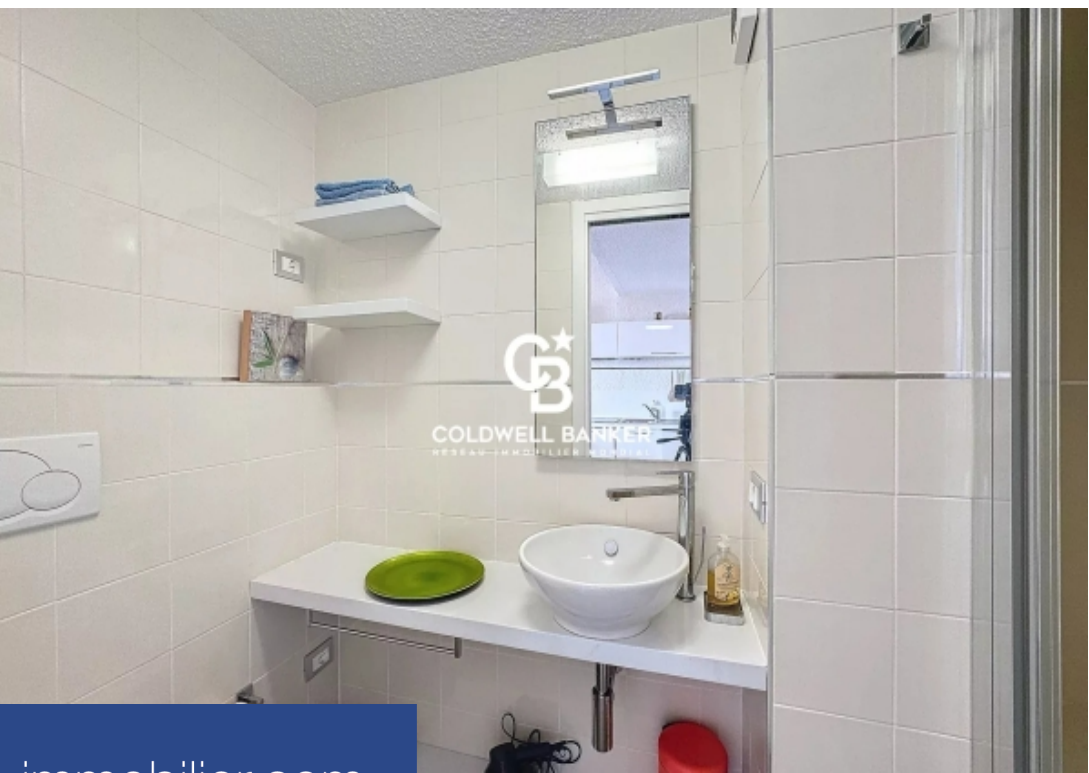

www.residences-immobilier.com