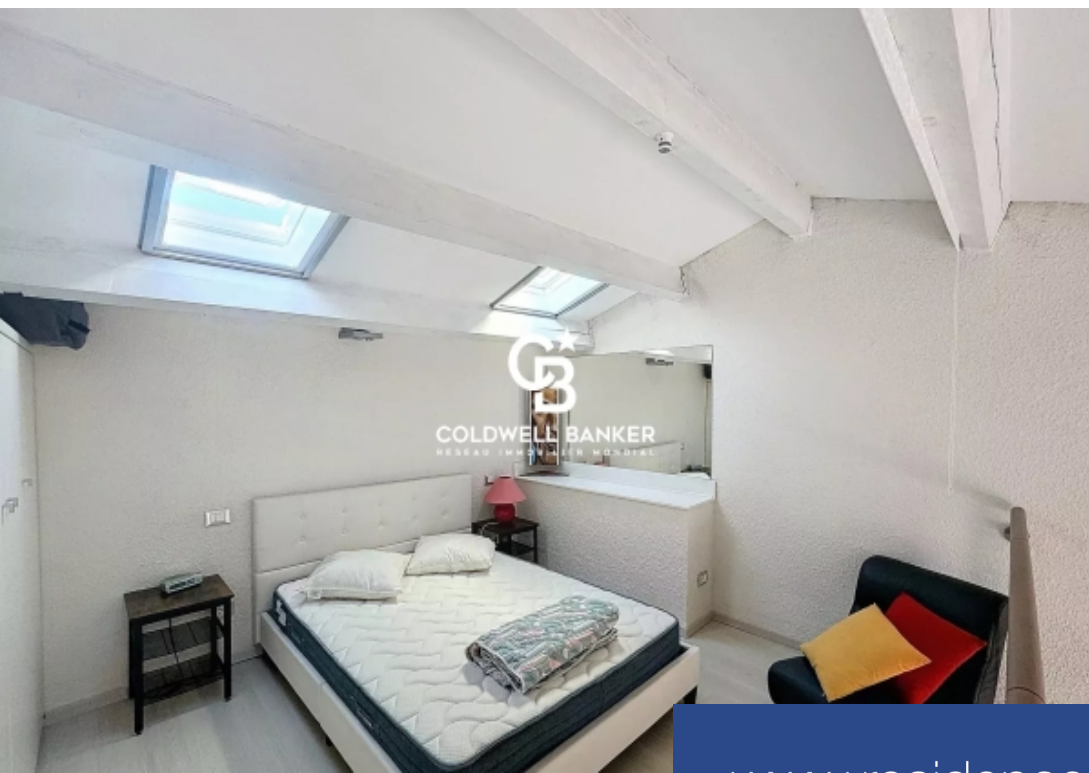

www.residences-immobilier.com