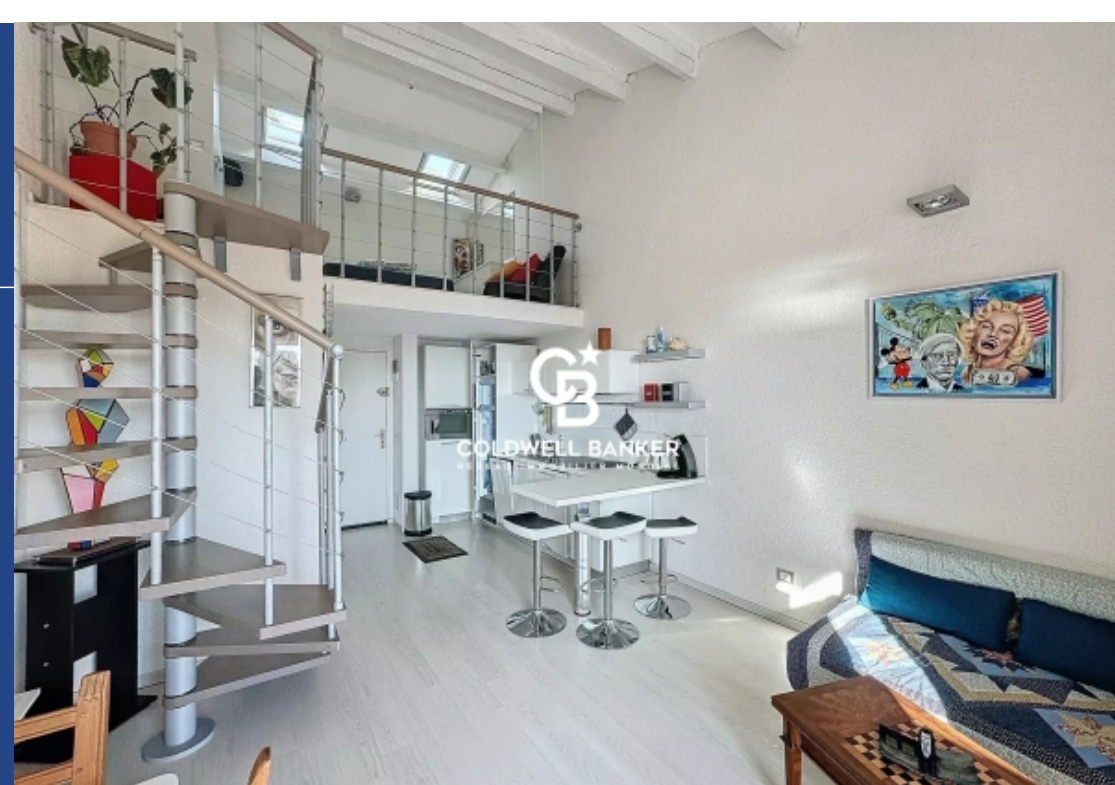

résidences immobilier

Beau duplex de 36m2 bénéficiant d'une magnifique vue mer situé dans une résidence sécurisée dans un parc paysager. Cette appartement se compose d'un séjour cathédrale ouvrant sur une terrasse, une cuisine entièrement équipée, une chambre en mezzanine, une salle d'eau et un wc. Place de parking privé.

COLDWELL BANKER ESTEREL REALTY

44 avenue du Général Leclerc - 83700 ST-RAPHAËL

[Contactez l'agence](#)

[Voir tous les biens de cette agence](#)