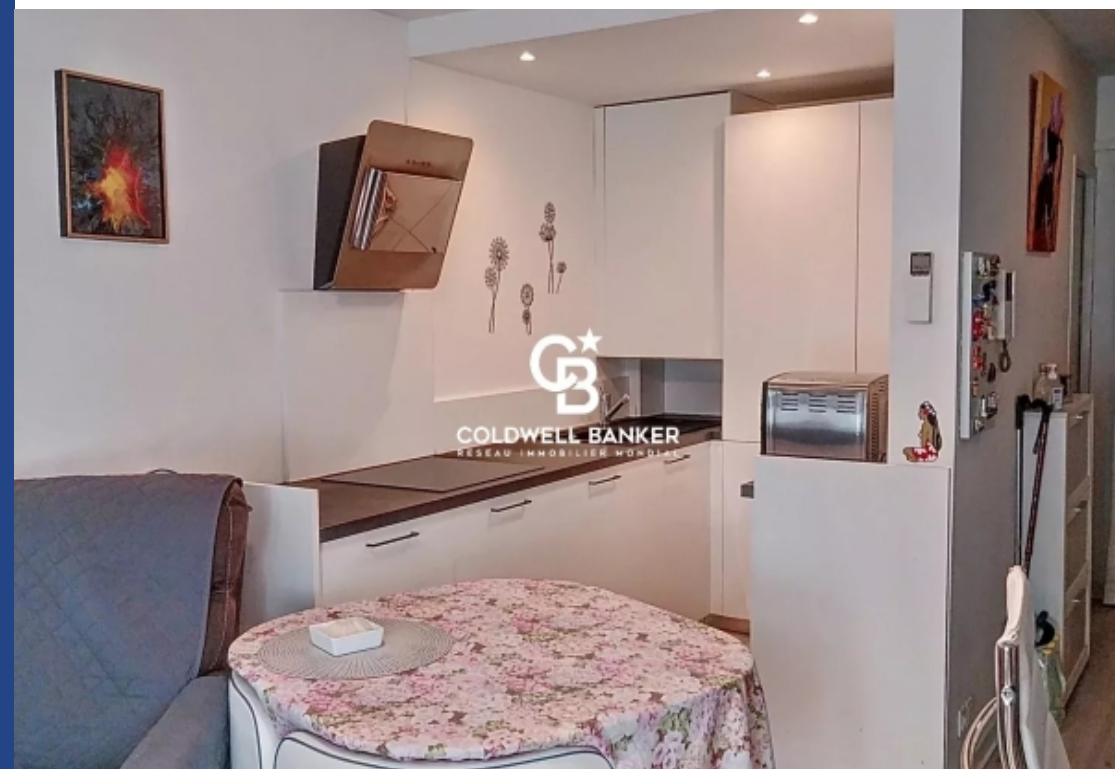

résidences immobilier

Cœur de ville : tout à pied Appartement 2 pièces avec loggia d'environ 5m². En parfait état, lumineux, entièrement rénové avec cuisine équipée, salle d'eau avec douche à l'italienne, toilettes indépendantes, chambre, dans une résidence calme et prisée du centre. Garage avec cave intégrée.

COLDWELL BANKER ESTEREL REALTY

44 avenue du Général Leclerc - 83700 ST-RAPHAËL

[Contactez l'agence](#)

[Voir tous les biens de cette agence](#)