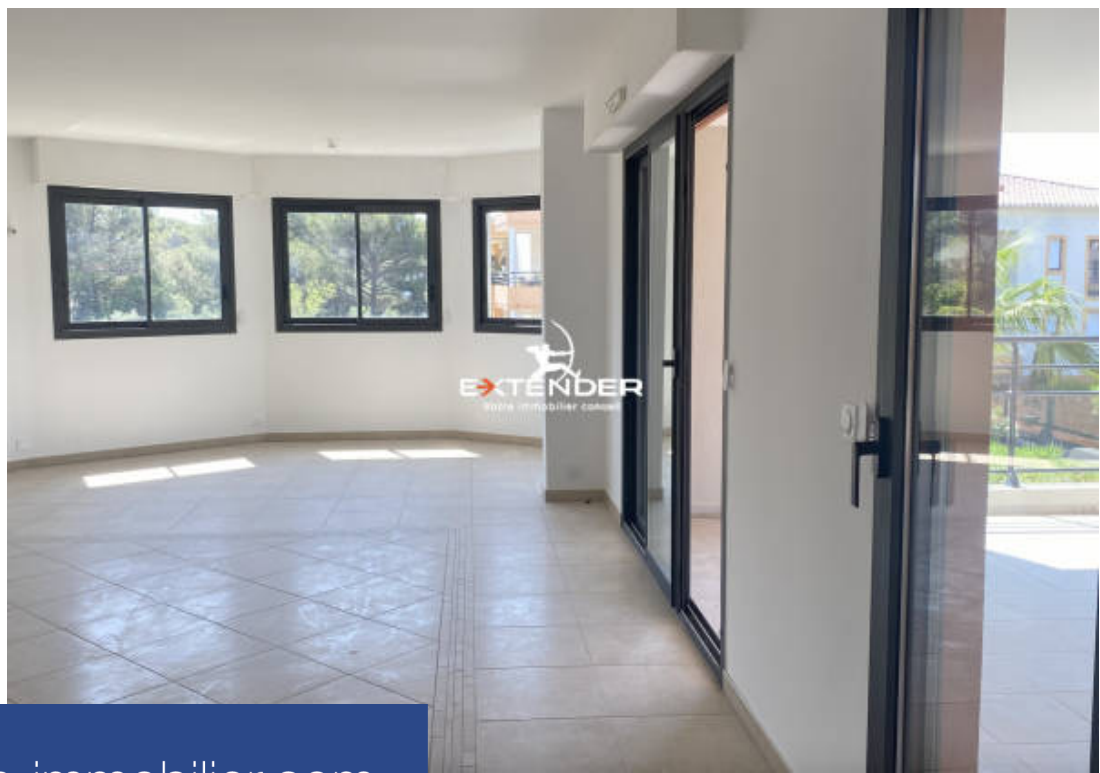

www.residences-immobilier.com