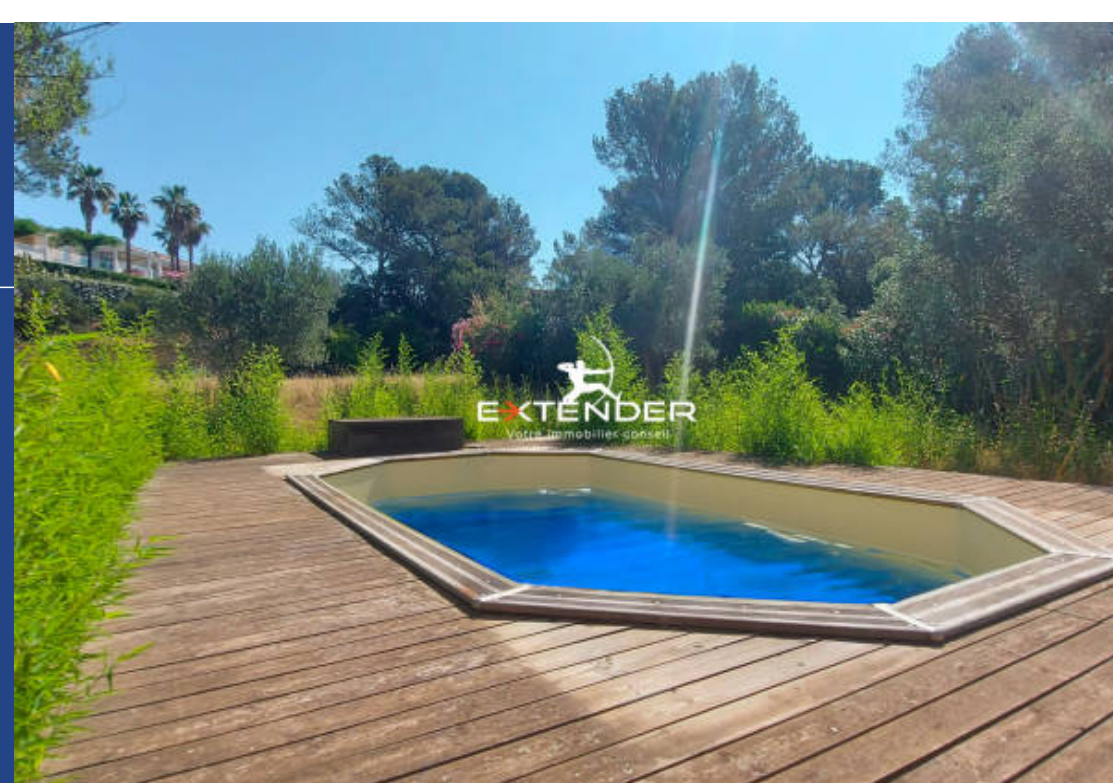

résidences immobilier

EXTENDER IMMOBILIER vous présente un superbe appartement en rez de jardin, un T5 de 130 m² plus sa terrasse de 107m² plus sa piscine privée sur un jardin à usage privatif. Nichée sur l'une des plus belles collines de Saint-Raphaël, cette nouvelle résidence offre des vues imprenables sur un environnement naturel préservé. Profitez d'un cadre de vie agréable, au calme absolu, alliant élégance, et confort. Orienté Sud Est, cet appartement regroupe tous les avantages d'un bas de villa...grande terrasse, jardin privatif, piscine privée, accès privé au garage... Les prestations sont haut de gamme ...

EXTENDER IMMOBILIER presents a real estate gem in Saint-Raphaël: the Bel'Horizon residence. Nestled on one of the most beautiful hills of Saint-Raphaël, this exceptional residence offers breathtaking views of a preserved natural environment, where the Mediterranean and the Estérel meet harmoniously. Bel'Horizon offers 2 to 4 bedroom apartments, duplexes and villas on the top floor. The interior spaces are generous, offering both elegance and comfort. The terraces are spacious. Lot A0304 is a T5 of 130 m² plus a 107m² terrace plus its private swimming pool facing south-east. The services are ...

EXTENDER IMMOBILIER

29 boulevard André Bouis - 83920 LA MOTTE

[Contacter l'agence](#)

[Voir tous les biens de cette agence](#)