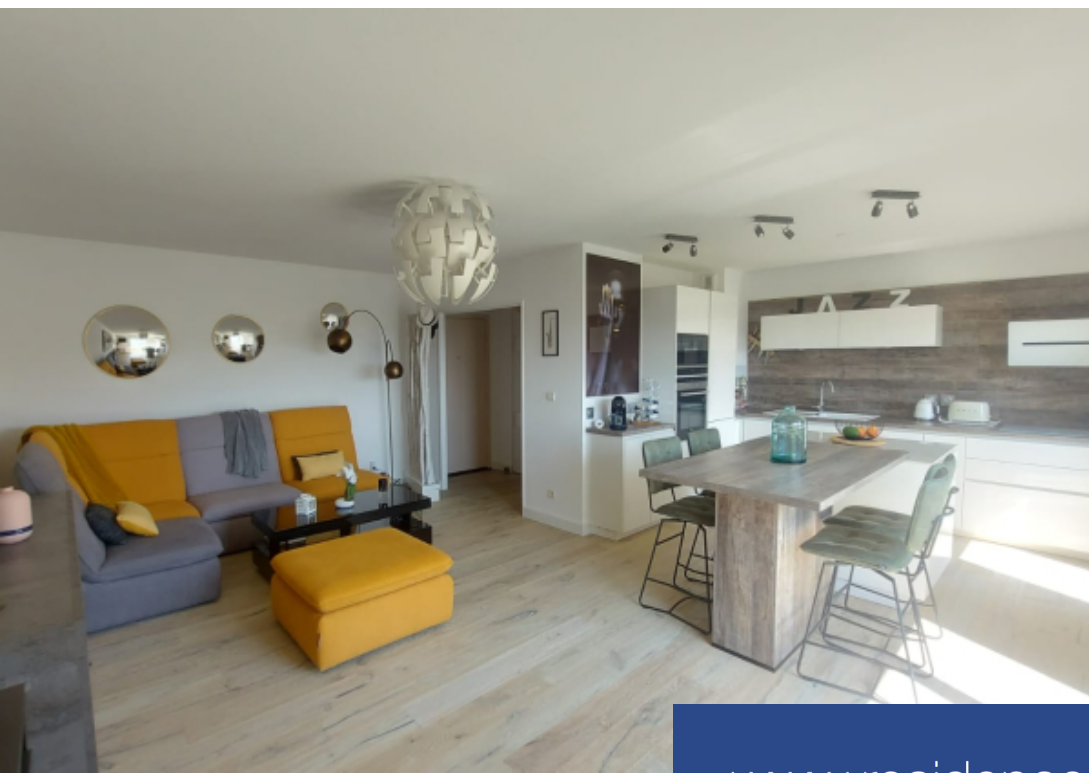

www.residences-immobilier.com