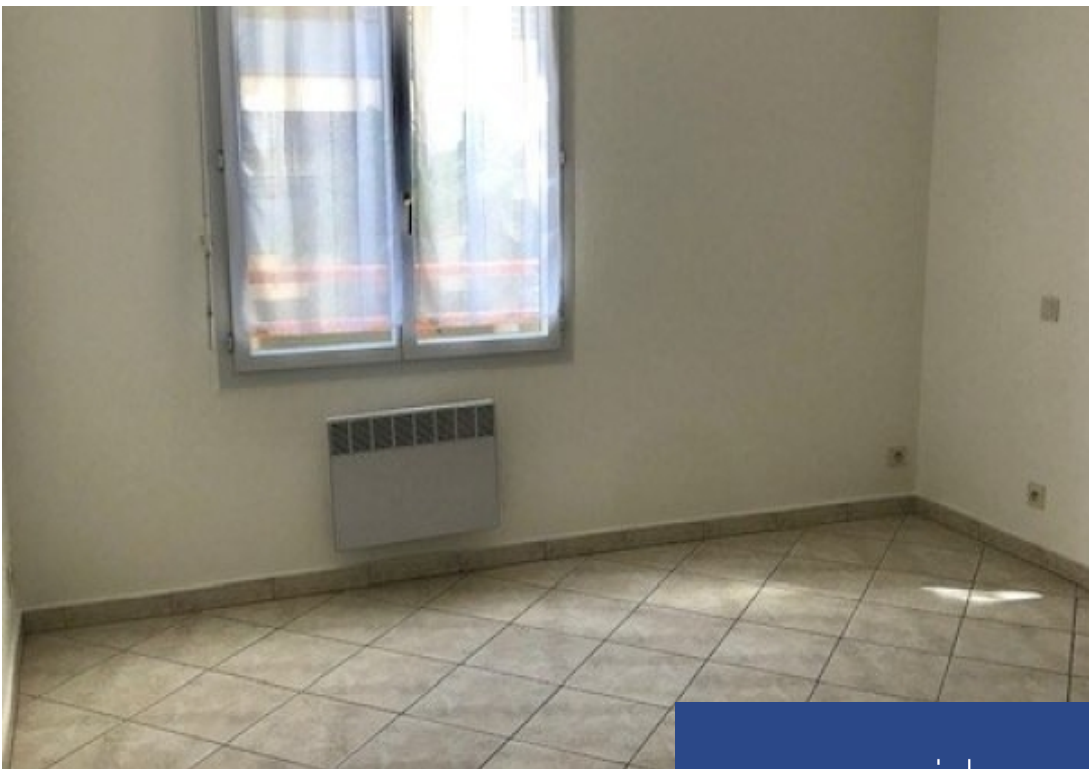

www.residences-immobilier.com