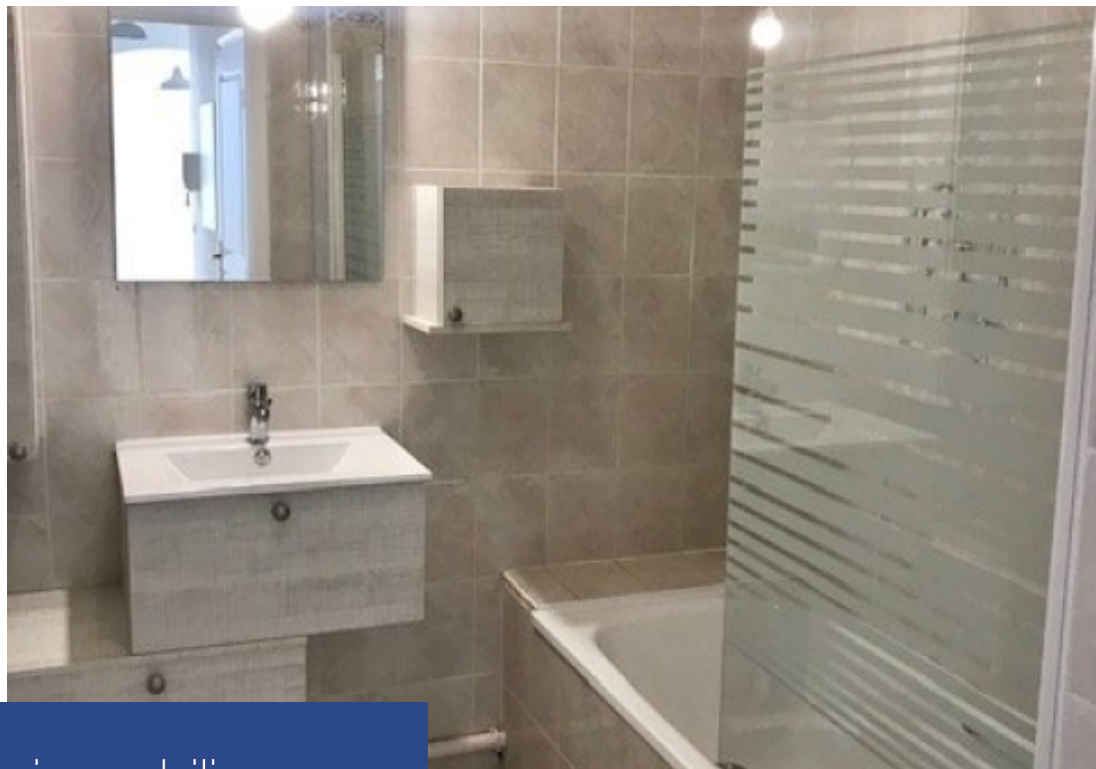

www.residences-immobilier.com