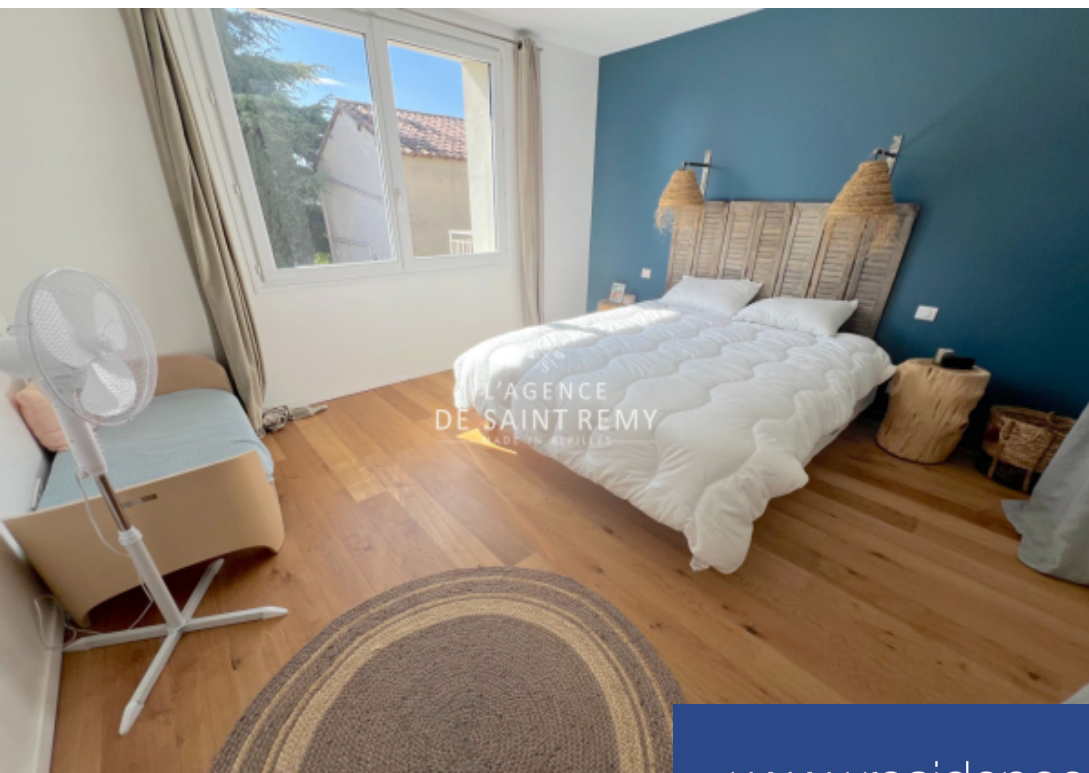

www.residences-immobilier.com