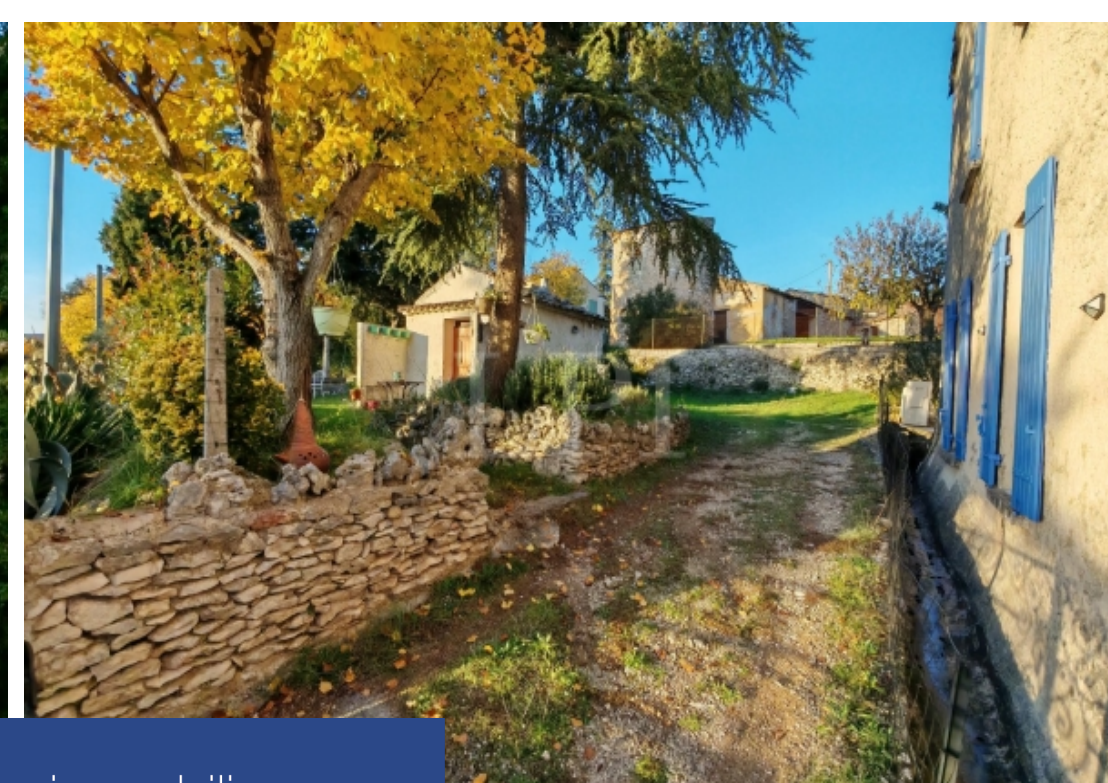

www.residences-immobilier.com