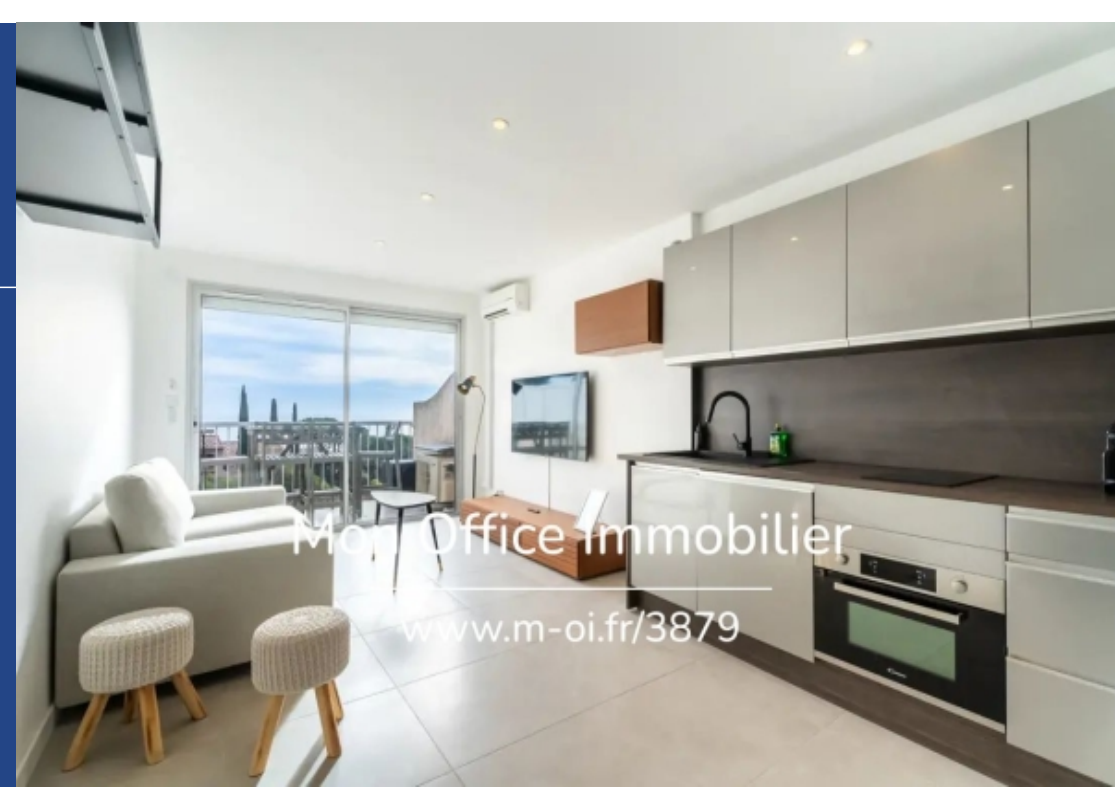

résidences immobilier

M-OI Sainte-Maxime (83120) vous propose à la vente en exclusivité, cet appartement T2 exceptionnel, dans la copropriété prisée et sécurisée "Les Coteaux de la Nartelle" avec son parc arboré de 10 hectares. Ce bien vous séduira par sa localisation idéale, sa rénovation soignée (2023) et sa vue mer unique! Situé à 5km du centre de Sainte-Maxime, à seulement 500m des premières plages, à 18km de Saint-Tropez/Ramatuelle, 21km de la gare de St Raphael TGV, et 58km de l'aéroport de Toulon-Hyères. Au 1er et dernier étage d'une petite résidence dominante et au calme absolu, cet appartement climatisé de ...

M-OI Sainte-Maxime (83120) offers you for sale exclusively, this exceptional T2 apartment, in the popular and secure condominium "Les Coteaux de la Nartelle" with its 10-hectare wooded park. This property will seduce you with its ideal location, its careful renovation (2023) and its unique sea view! Located 5km from the center of Sainte-Maxime, only 500m from the first beaches, 18km from Saint-Tropez / Ramatuelle, 21km from St Raphael TGV station, and 58km from Toulon-Hyères airport. On the 1st and last floor of a small, dominant and absolutely quiet residence, this air-conditioned apartment of ...

MON OFFICE IMMOBILIER

15 Cours Mirabeau - 13100 AIX-EN-PROVENCE

Contactez l'agence

Mon Office Immobilier

www.m-oi.fr/3879