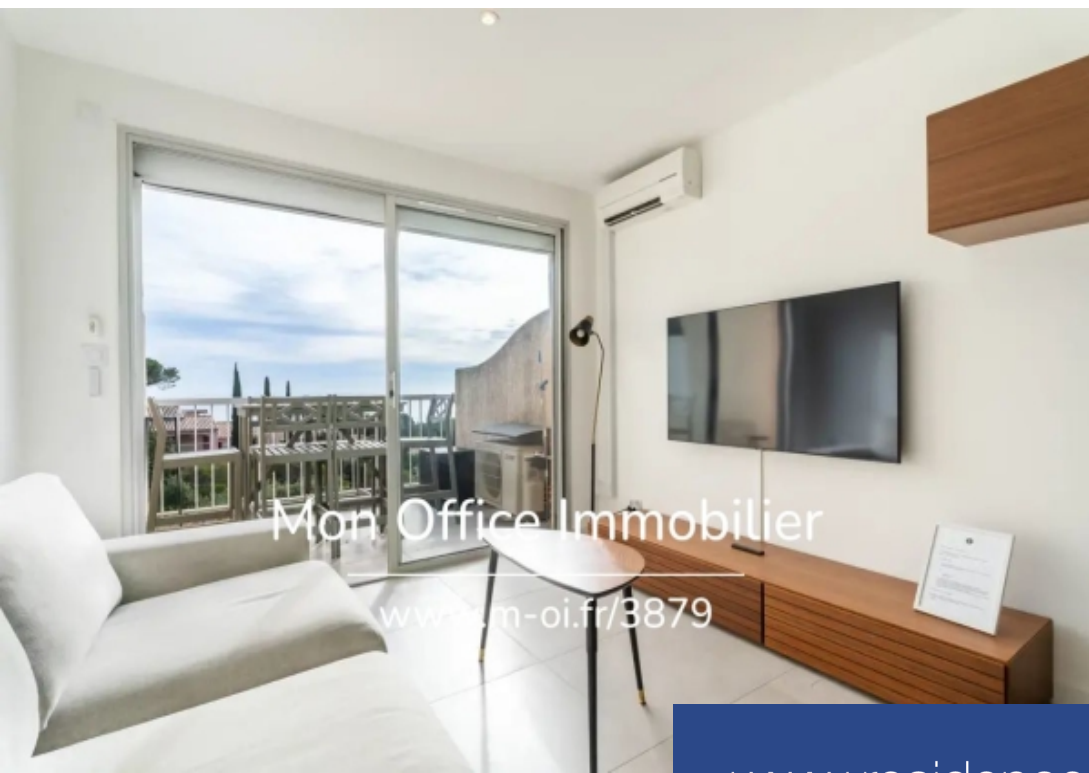

Mon Office Immobilier

www.m-oi.fr/3879