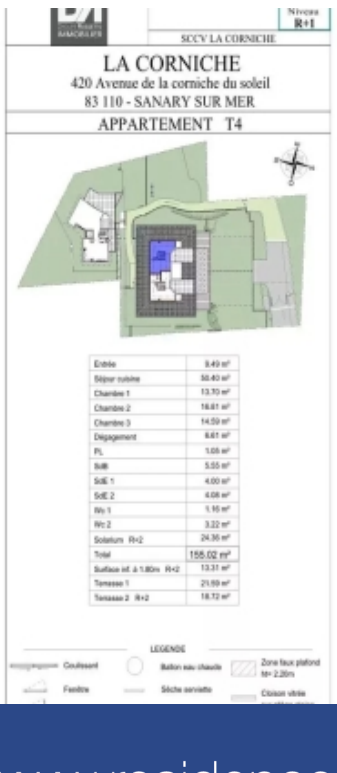

www.residences-immobilier.com