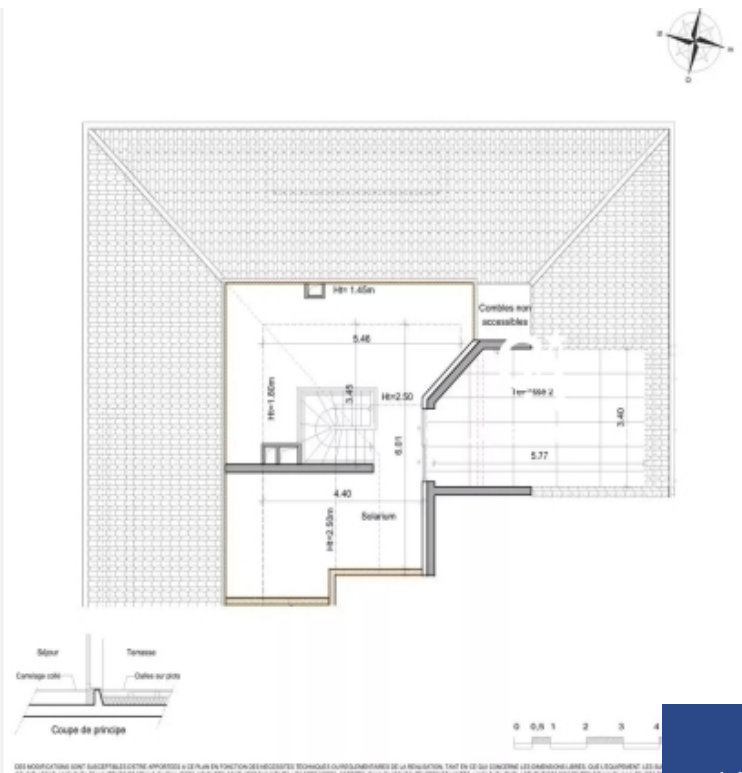

www.residences-immobilier.com