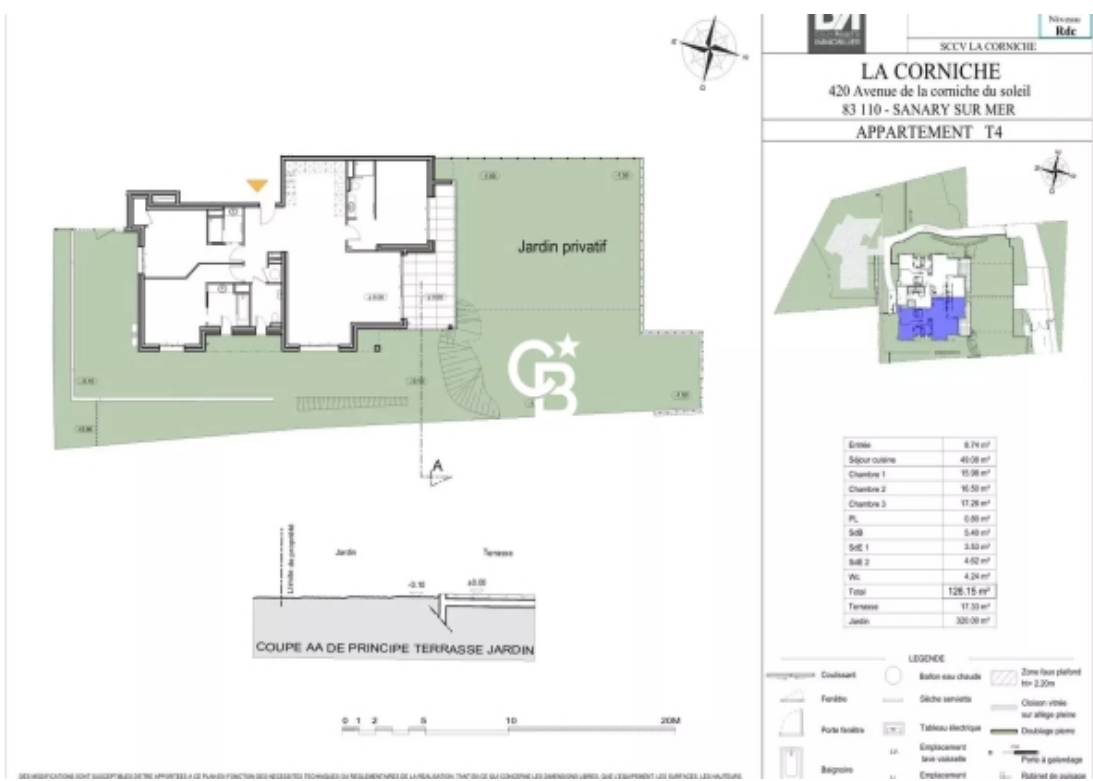

résidences immobilier

A seulement 600 Mètres du port, Découvrez cet appartement d'exception situé au rez-de-chaussé de la prestigieuse résidence "la corniche". Offrant des prestations haut de gamme, cette résidence sécurisée de standing séduit par sa magnifique vue sur la mer et le port de sanary. Cet appartement t4 de 126 m² bénéficie d'un jardin privatif de 300 m² exposé sud-est, idéal pour profiter pleinement des douceurs Méditerranéennes. La pièce de réception, un séjour lumineux de 49 M², s'ouvre sur le jardin et peut être aménagé selon vos goûts. l'espace cuisine, parfaitement intégré, prolonge cet espace ...

Just 600 meters from the port, discover this exceptional ground-floor apartment located in the prestigious "la corniche" residence. Offering premium features, this secure and luxurious development captivates with its stunning views of the sea and sanary's port. This 126 M², 4-room apartment boasts a private 300 m² garden facing southeast, perfect for enjoying the mediterranean lifestyle. Living area:the reception area features a bright 49 m² living room that opens onto the garden and can be customized to suit your preferences. The fully integrated kitchen extends this convivial space, ...

COLDWELL BANKER BEAU RIVAGE

26/28 Avenue du Général de Gaulle - 83320 CARQUEIRANNE

[Contacter l'agence](#)

[Voir tous les biens de cette agence](#)