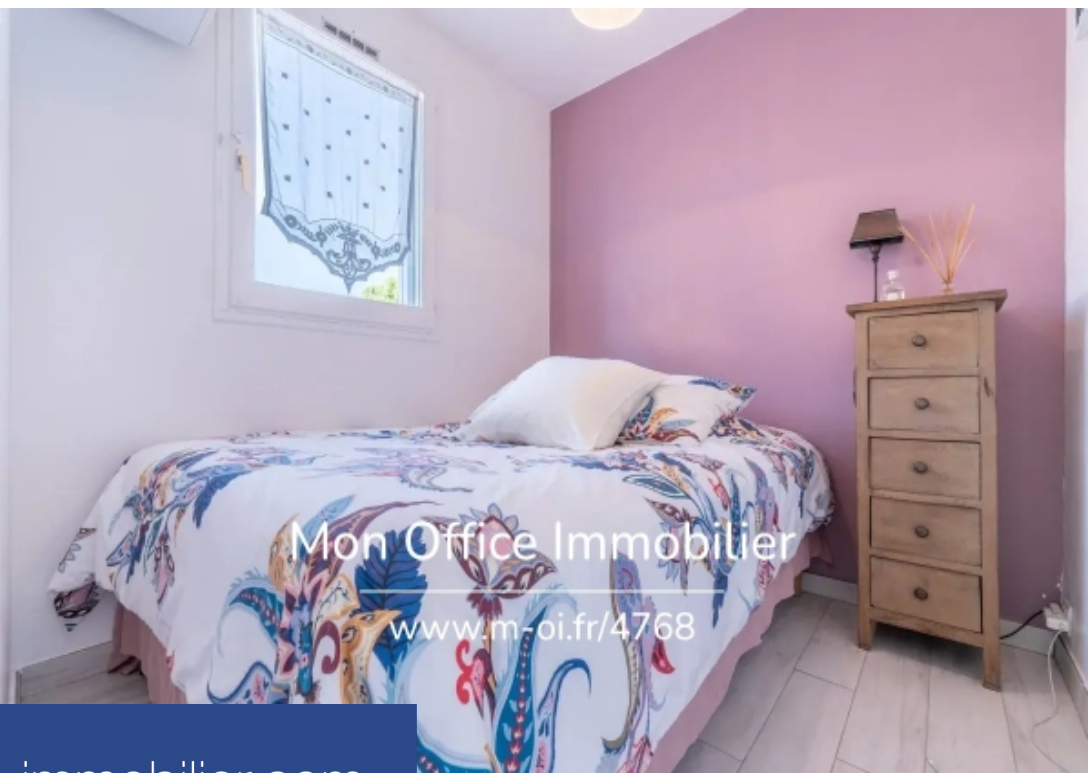

Mon Office Immobilier

www.m-oi.fr/4768

www.residences-immobilier.com