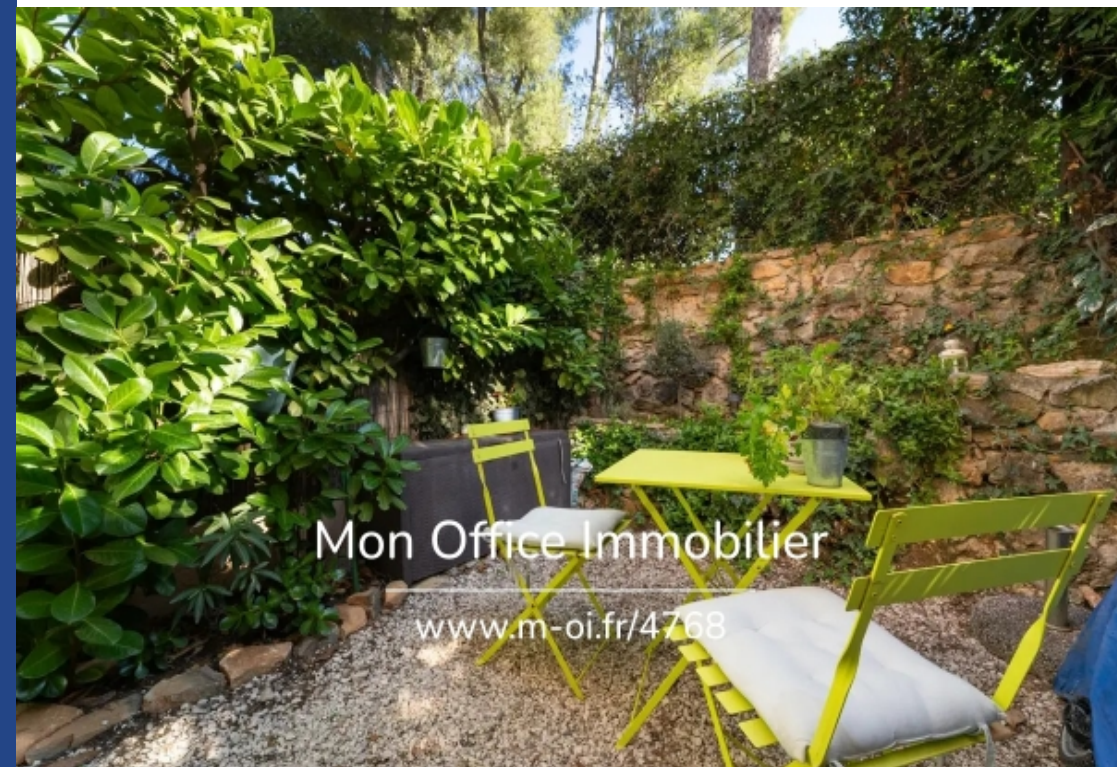

résidences immobilier

M-OI Sanary-sur-Mer vous présente à la vente un charmant appartement à 600 m de la plage de Portissol. Situation et contexte : Parfaitement placé à moins de 15 minutes de marche du port de Sanary, cet appartement est niché dans une résidence paisible entourée de verdure. Description intérieure : Cet appartement de 28,93 m² (loi Carrez) comprend un séjour doté d'un grand placard, une cuisine aménagée équipée d'un lave-vaisselle, d'un réfrigérateur et d'une hotte, ainsi qu'une chambre compacte. L'ensemble du logement est entièrement revêtu de carrelage, avec un carrelage effet parquet dans le salon ...

M-OI Sanary-sur-Mer offers for sale a charming apartment 600 m from Portissol beach. Location and context: Ideally located less than 20 minutes walk from the port of Sanary, this apartment is in a very quiet residence surrounded by greenery. Interior description: This 28.93 m² apartment (Carrez law) consists of a living room with a large closet, a kitchen equipped with dishwasher, refrigerator and hood, as well as a small bedroom. The entire apartment is tiled, with parquet-effect tiles in the living room and bedroom. The bathroom has a jet shower and toilet. The electric inertia radiators are ...

MON OFFICE IMMOBILIER

15 Cours Mirabeau - 13100 AIX-EN-PROVENCE

Contactez l'agence