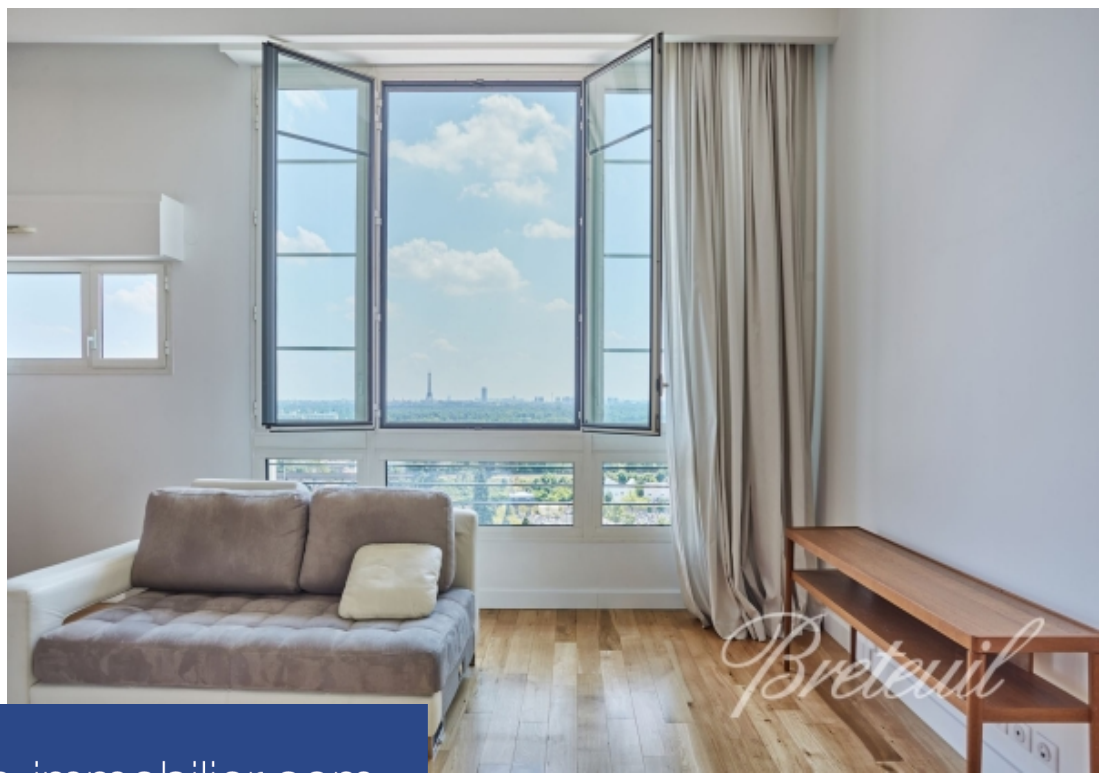

Breteuil

www.residences-immobilier.com