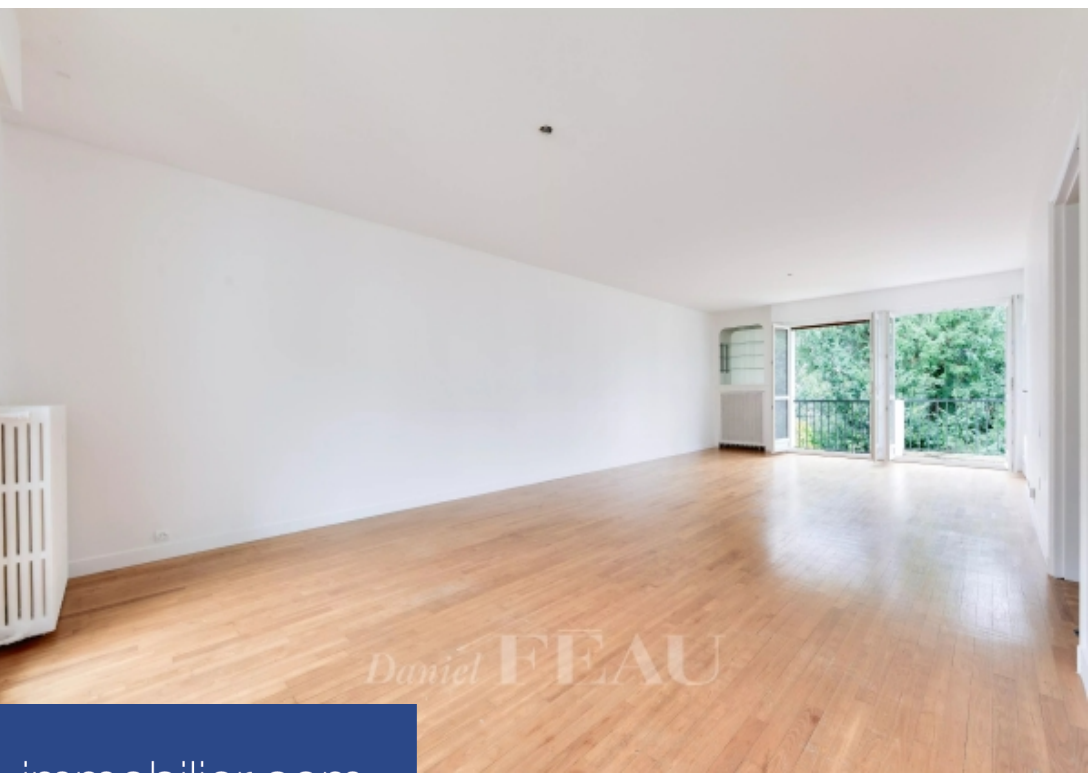

www.residences-immobilier.com