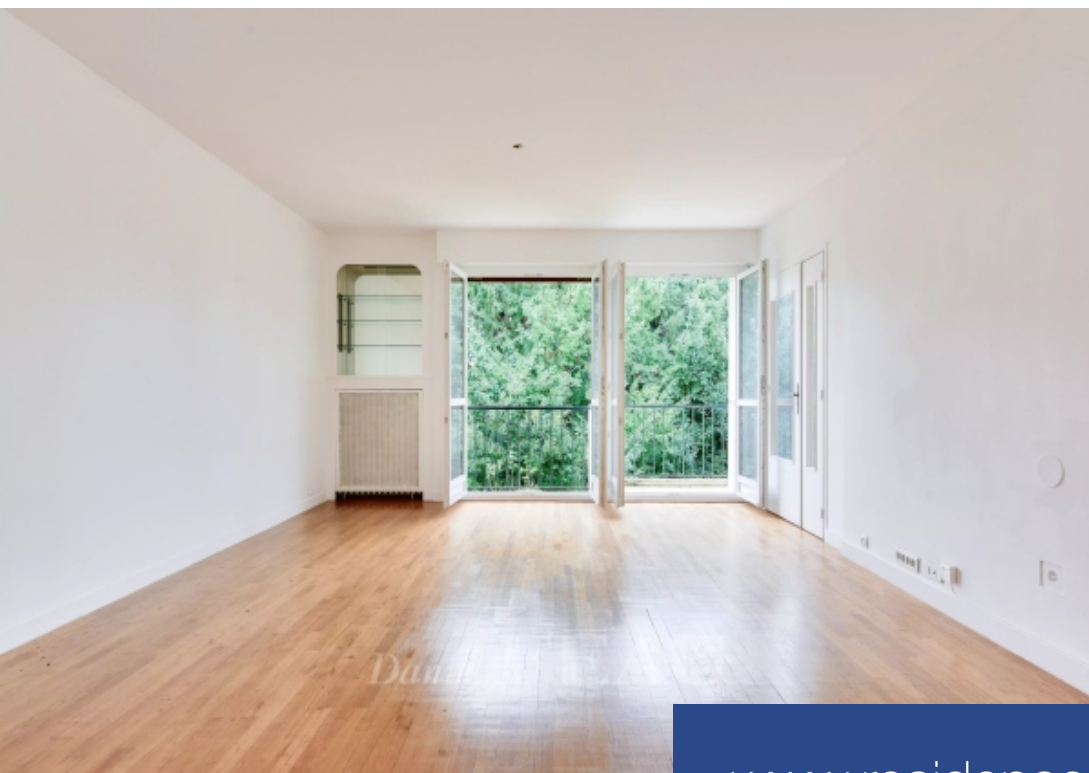

www.residences-immobilier.com