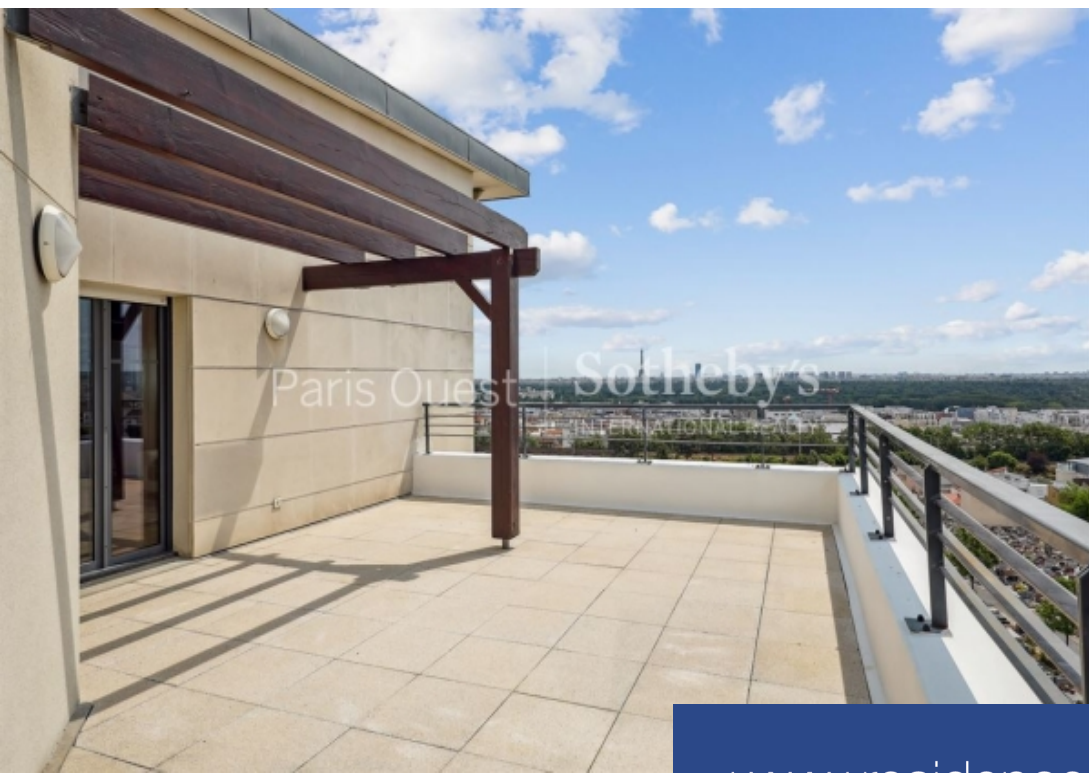

www.residences-immobilier.com