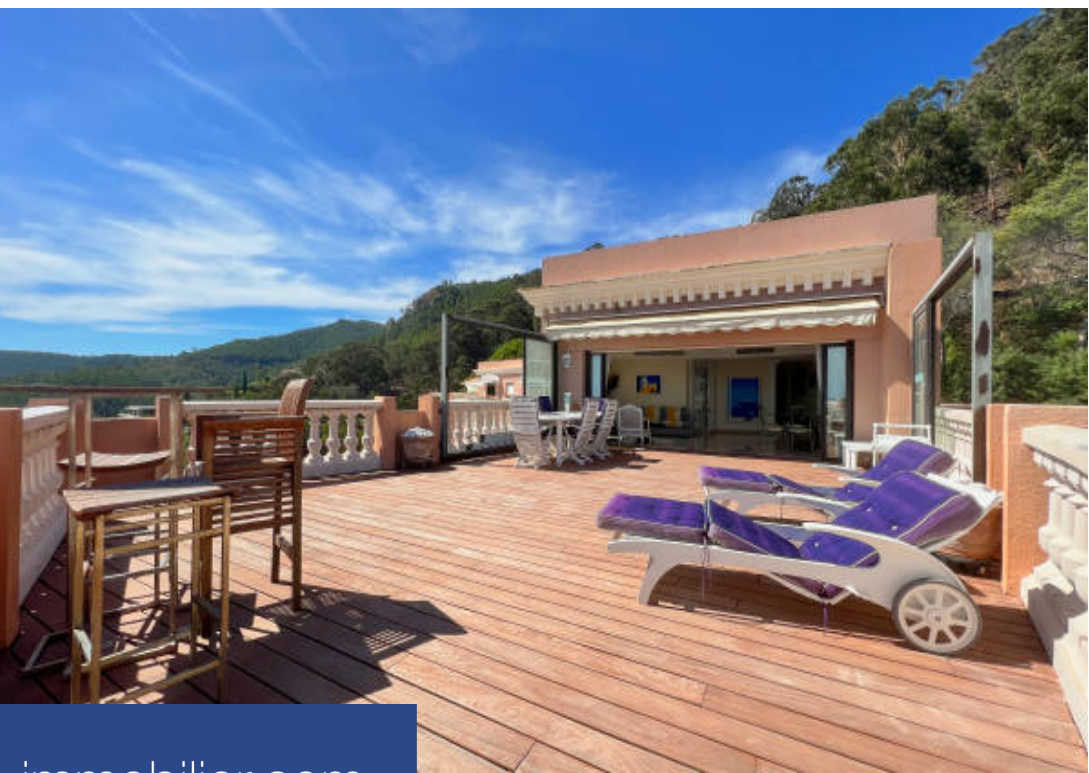

www.residences-immobilier.com