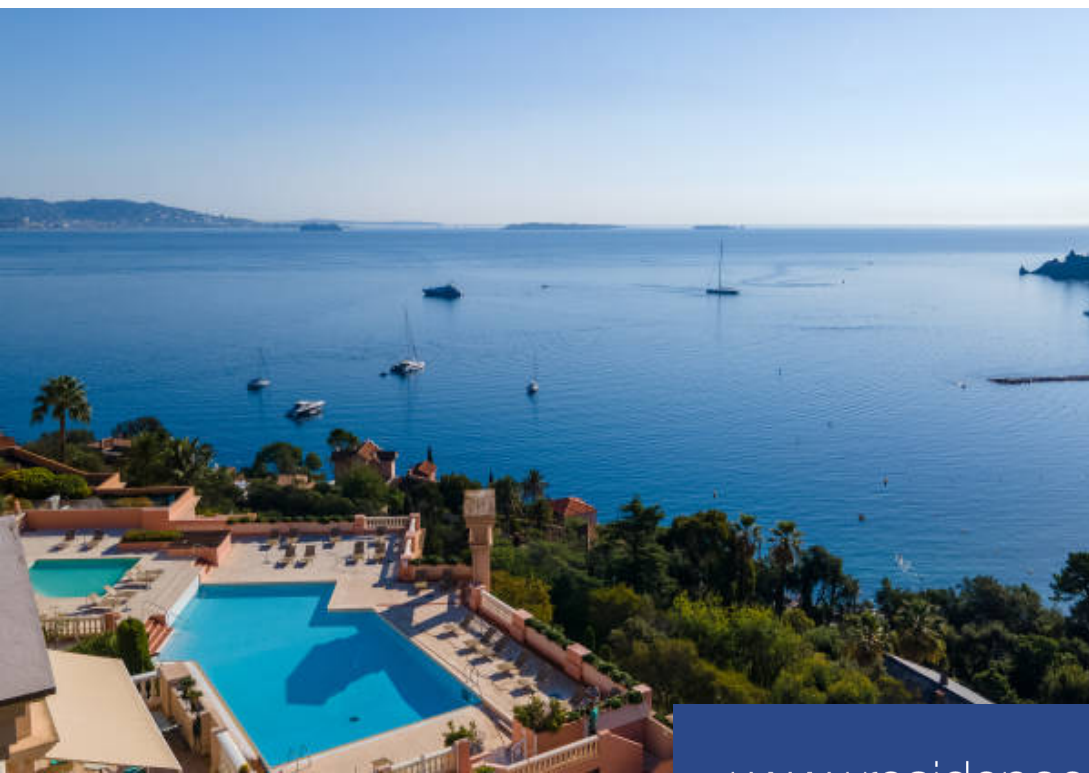

www.residences-immobilier.com