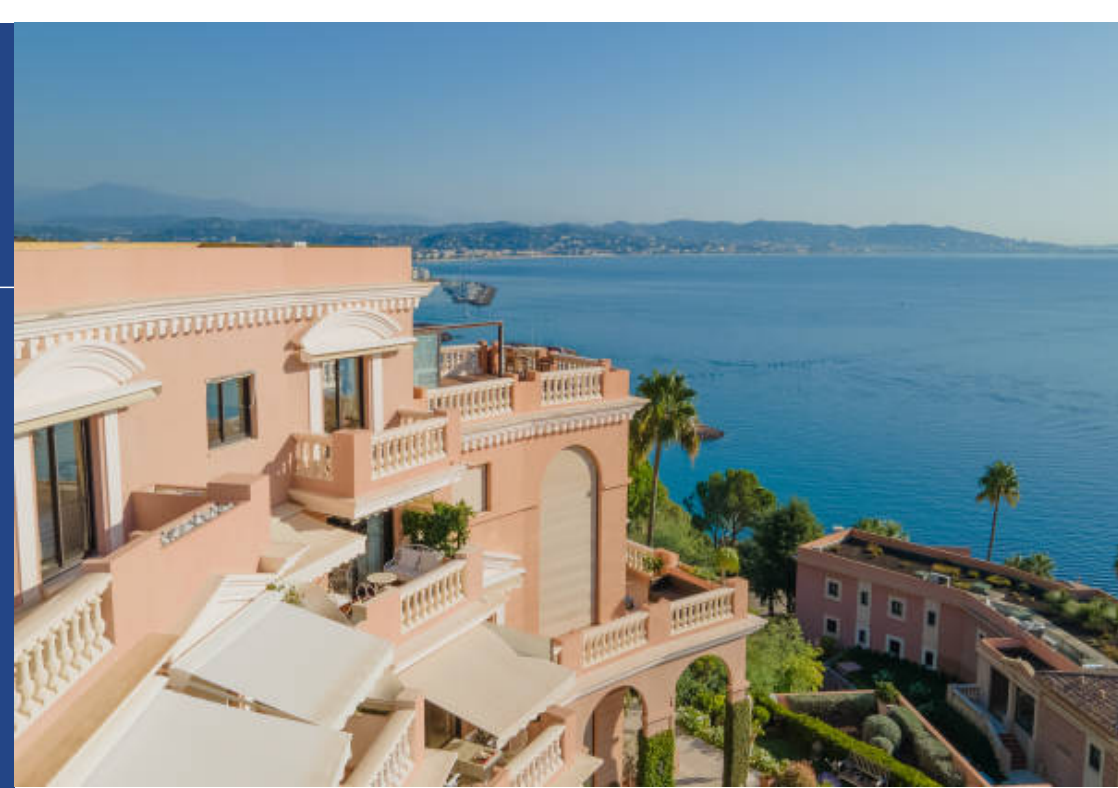

résidences immobilier

Résidence avec piscine, à pied de Théoule, apt en dernier étage terrasse 57 m² offrant vue imprenable Baie de Cannes. Double séjour, cuis, 3 ch., garage.

In a residence with swimming pool, walking distance to Théoule, top-floor apartment with terrace 57 m² offering an unimpeded view of the Bay of Cannes. Double lounge, kitchen, 3 bedrooms. Garage.

SOLARI PROPERTIES

RÉSIDENCE DE LA PLAGE - 06590 THÉOULE-SUR-MER

[Contacter l'agence](#)

[Voir tous les biens de cette agence](#)