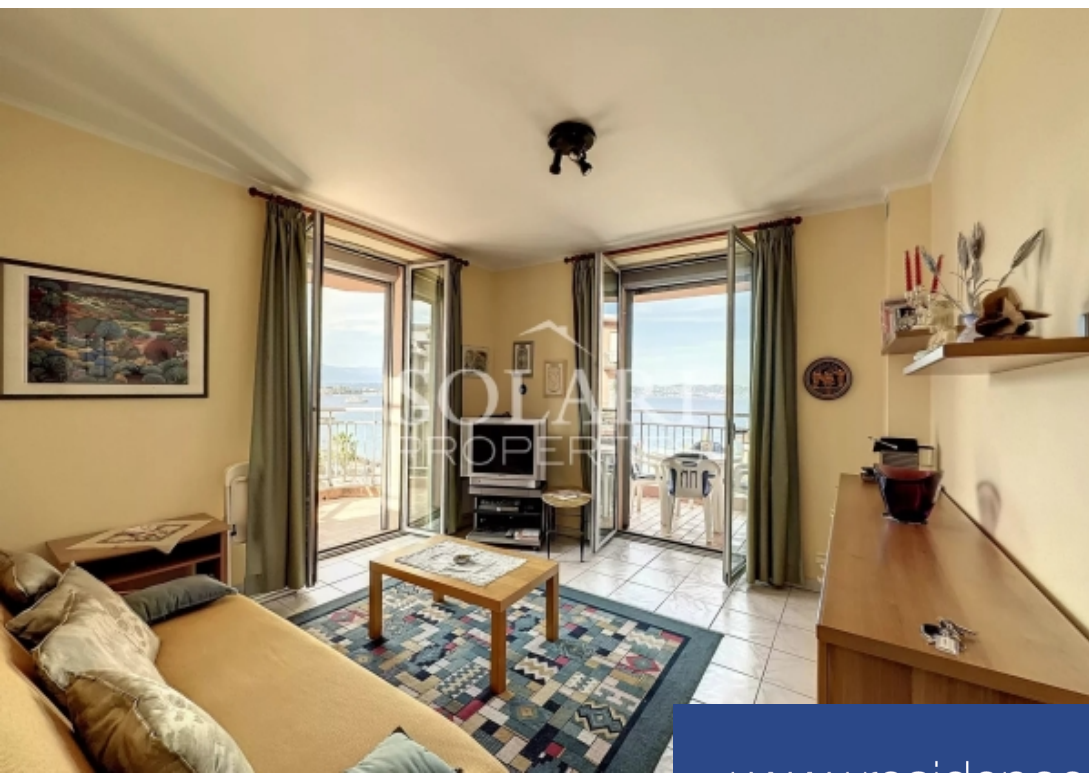

www.residences-immobilier.com