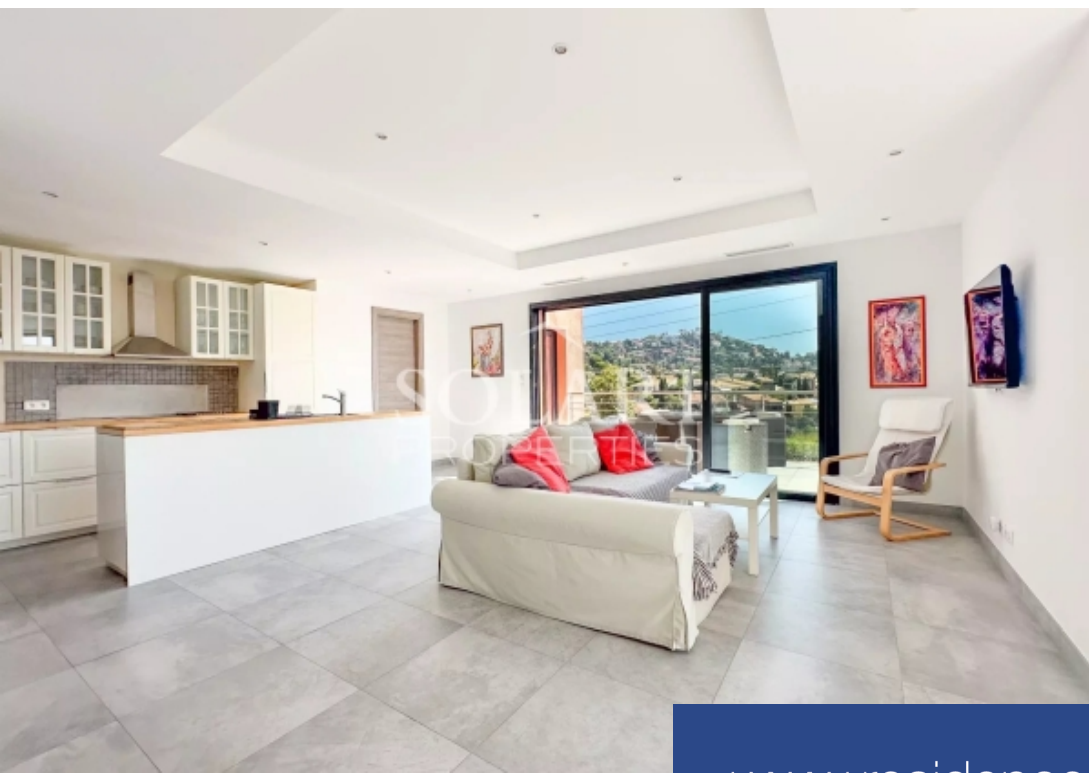

www.residences-immobilier.com