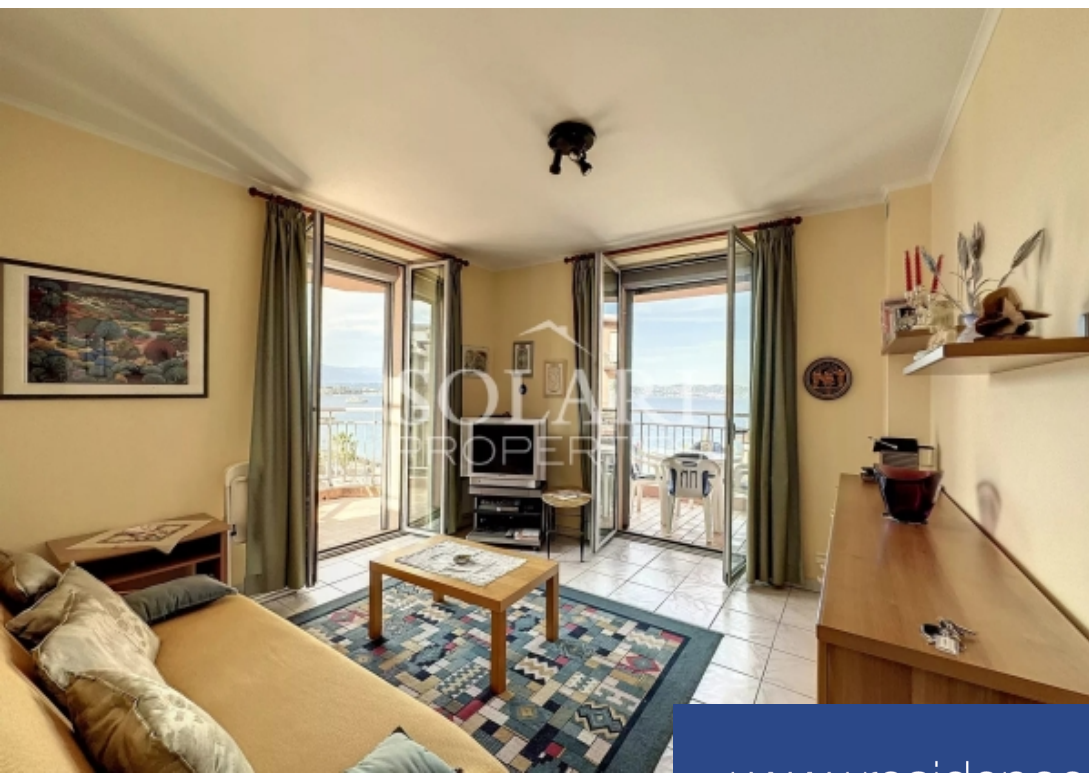

www.residences-immobilier.com