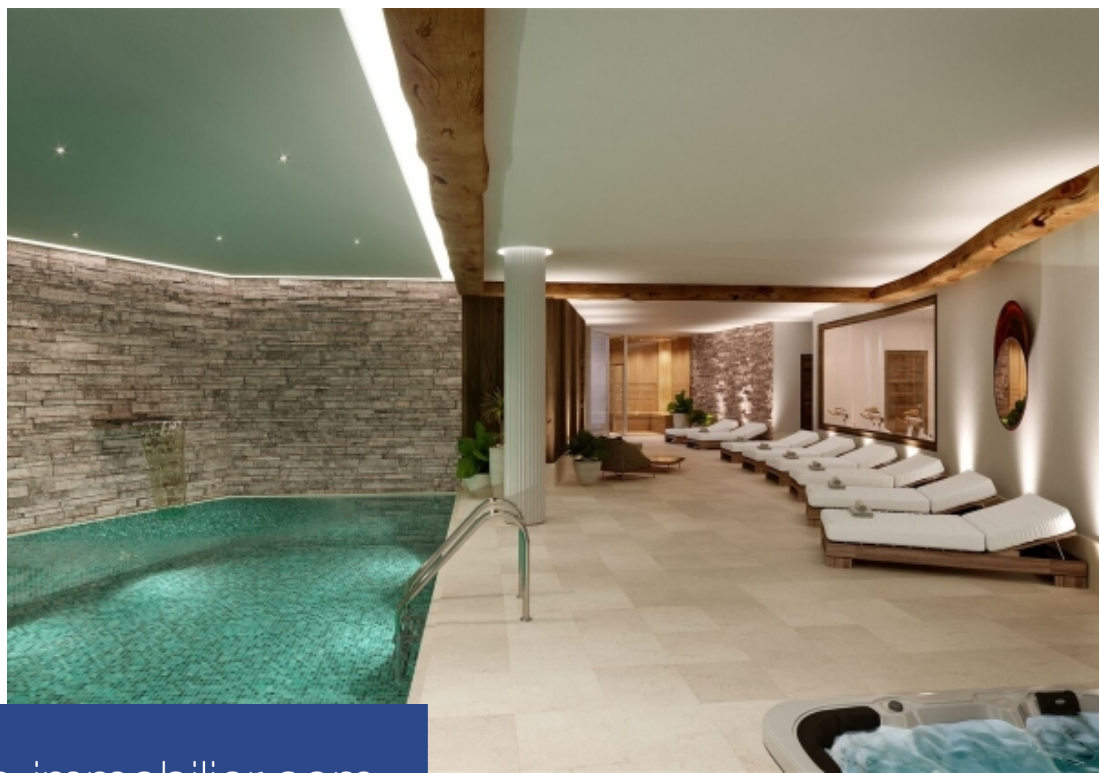

www.residences-immobilier.com