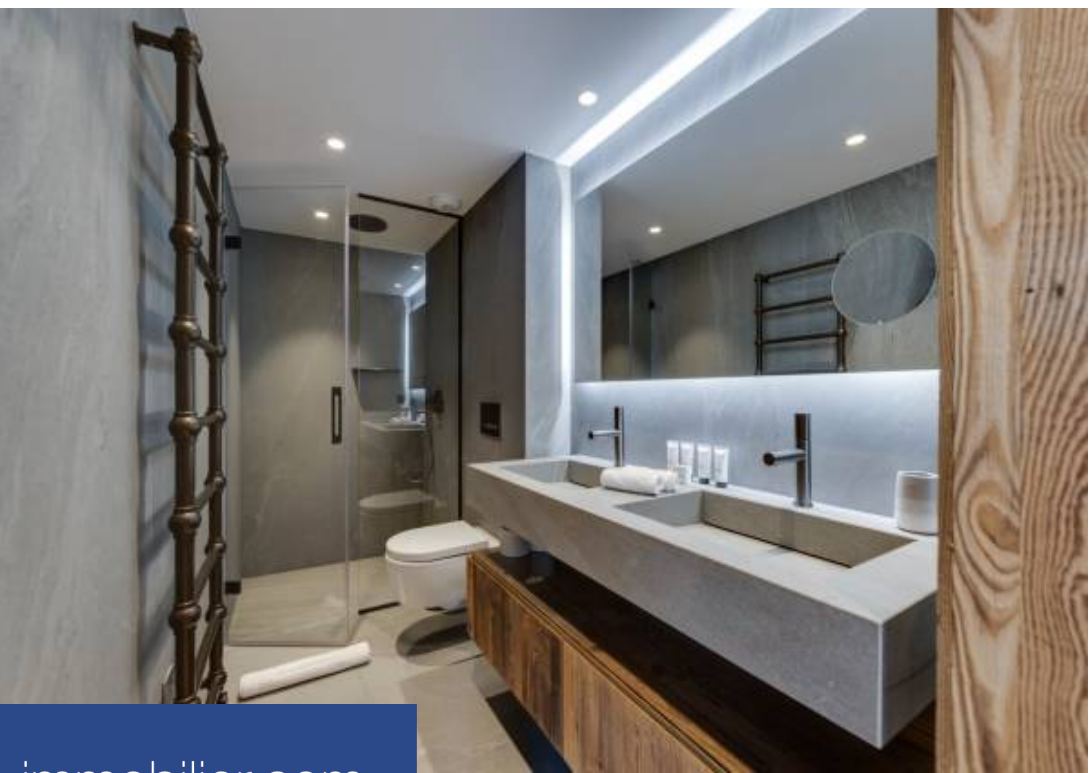

www.residences-immobilier.com