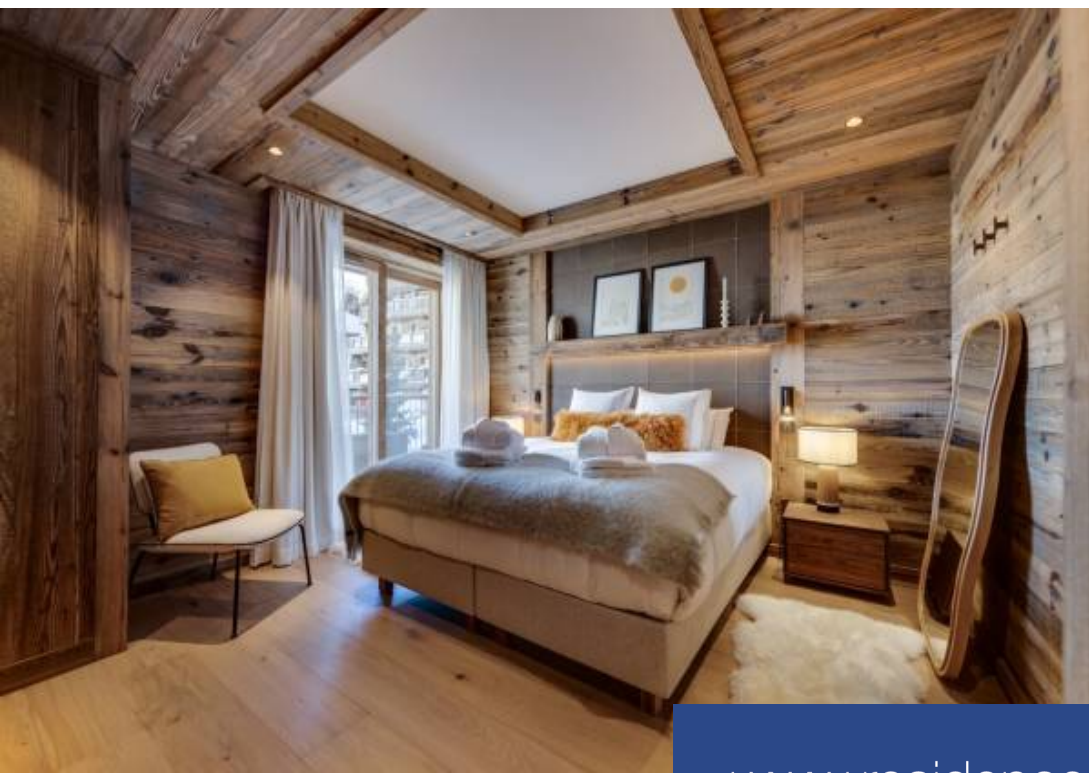

www.residences-immobilier.com