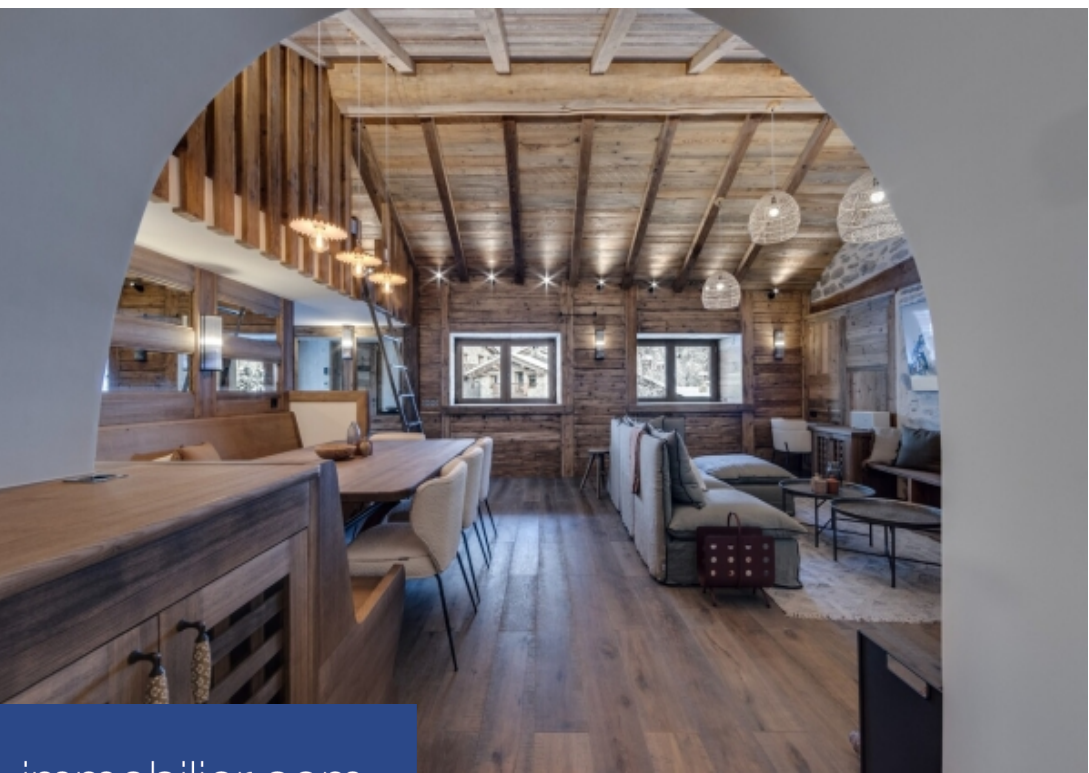

www.residences-immobilier.com

MADE SUD