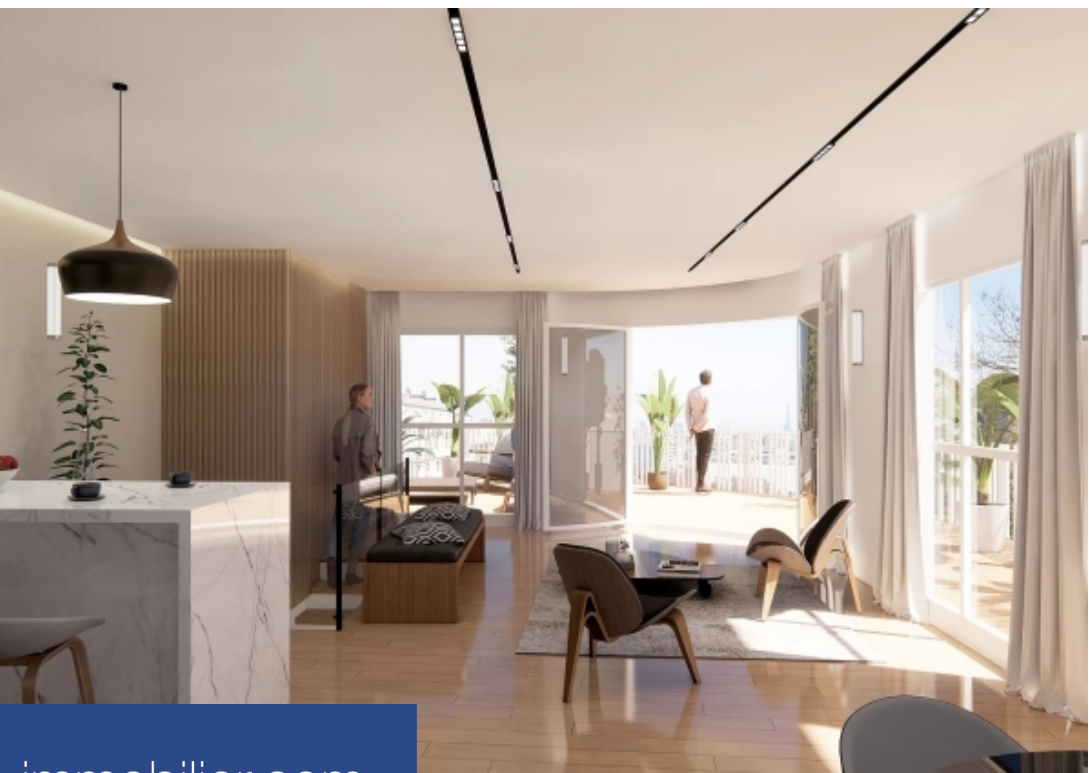

www.residences-immobilier.com