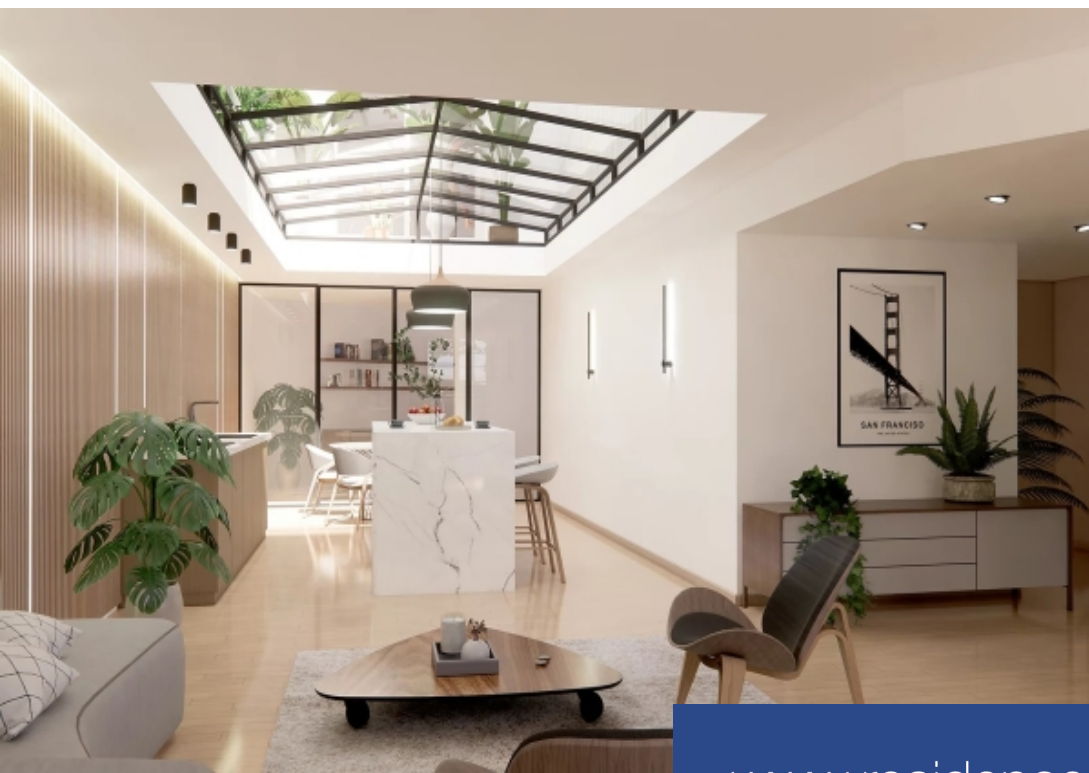

www.residences-immobilier.com